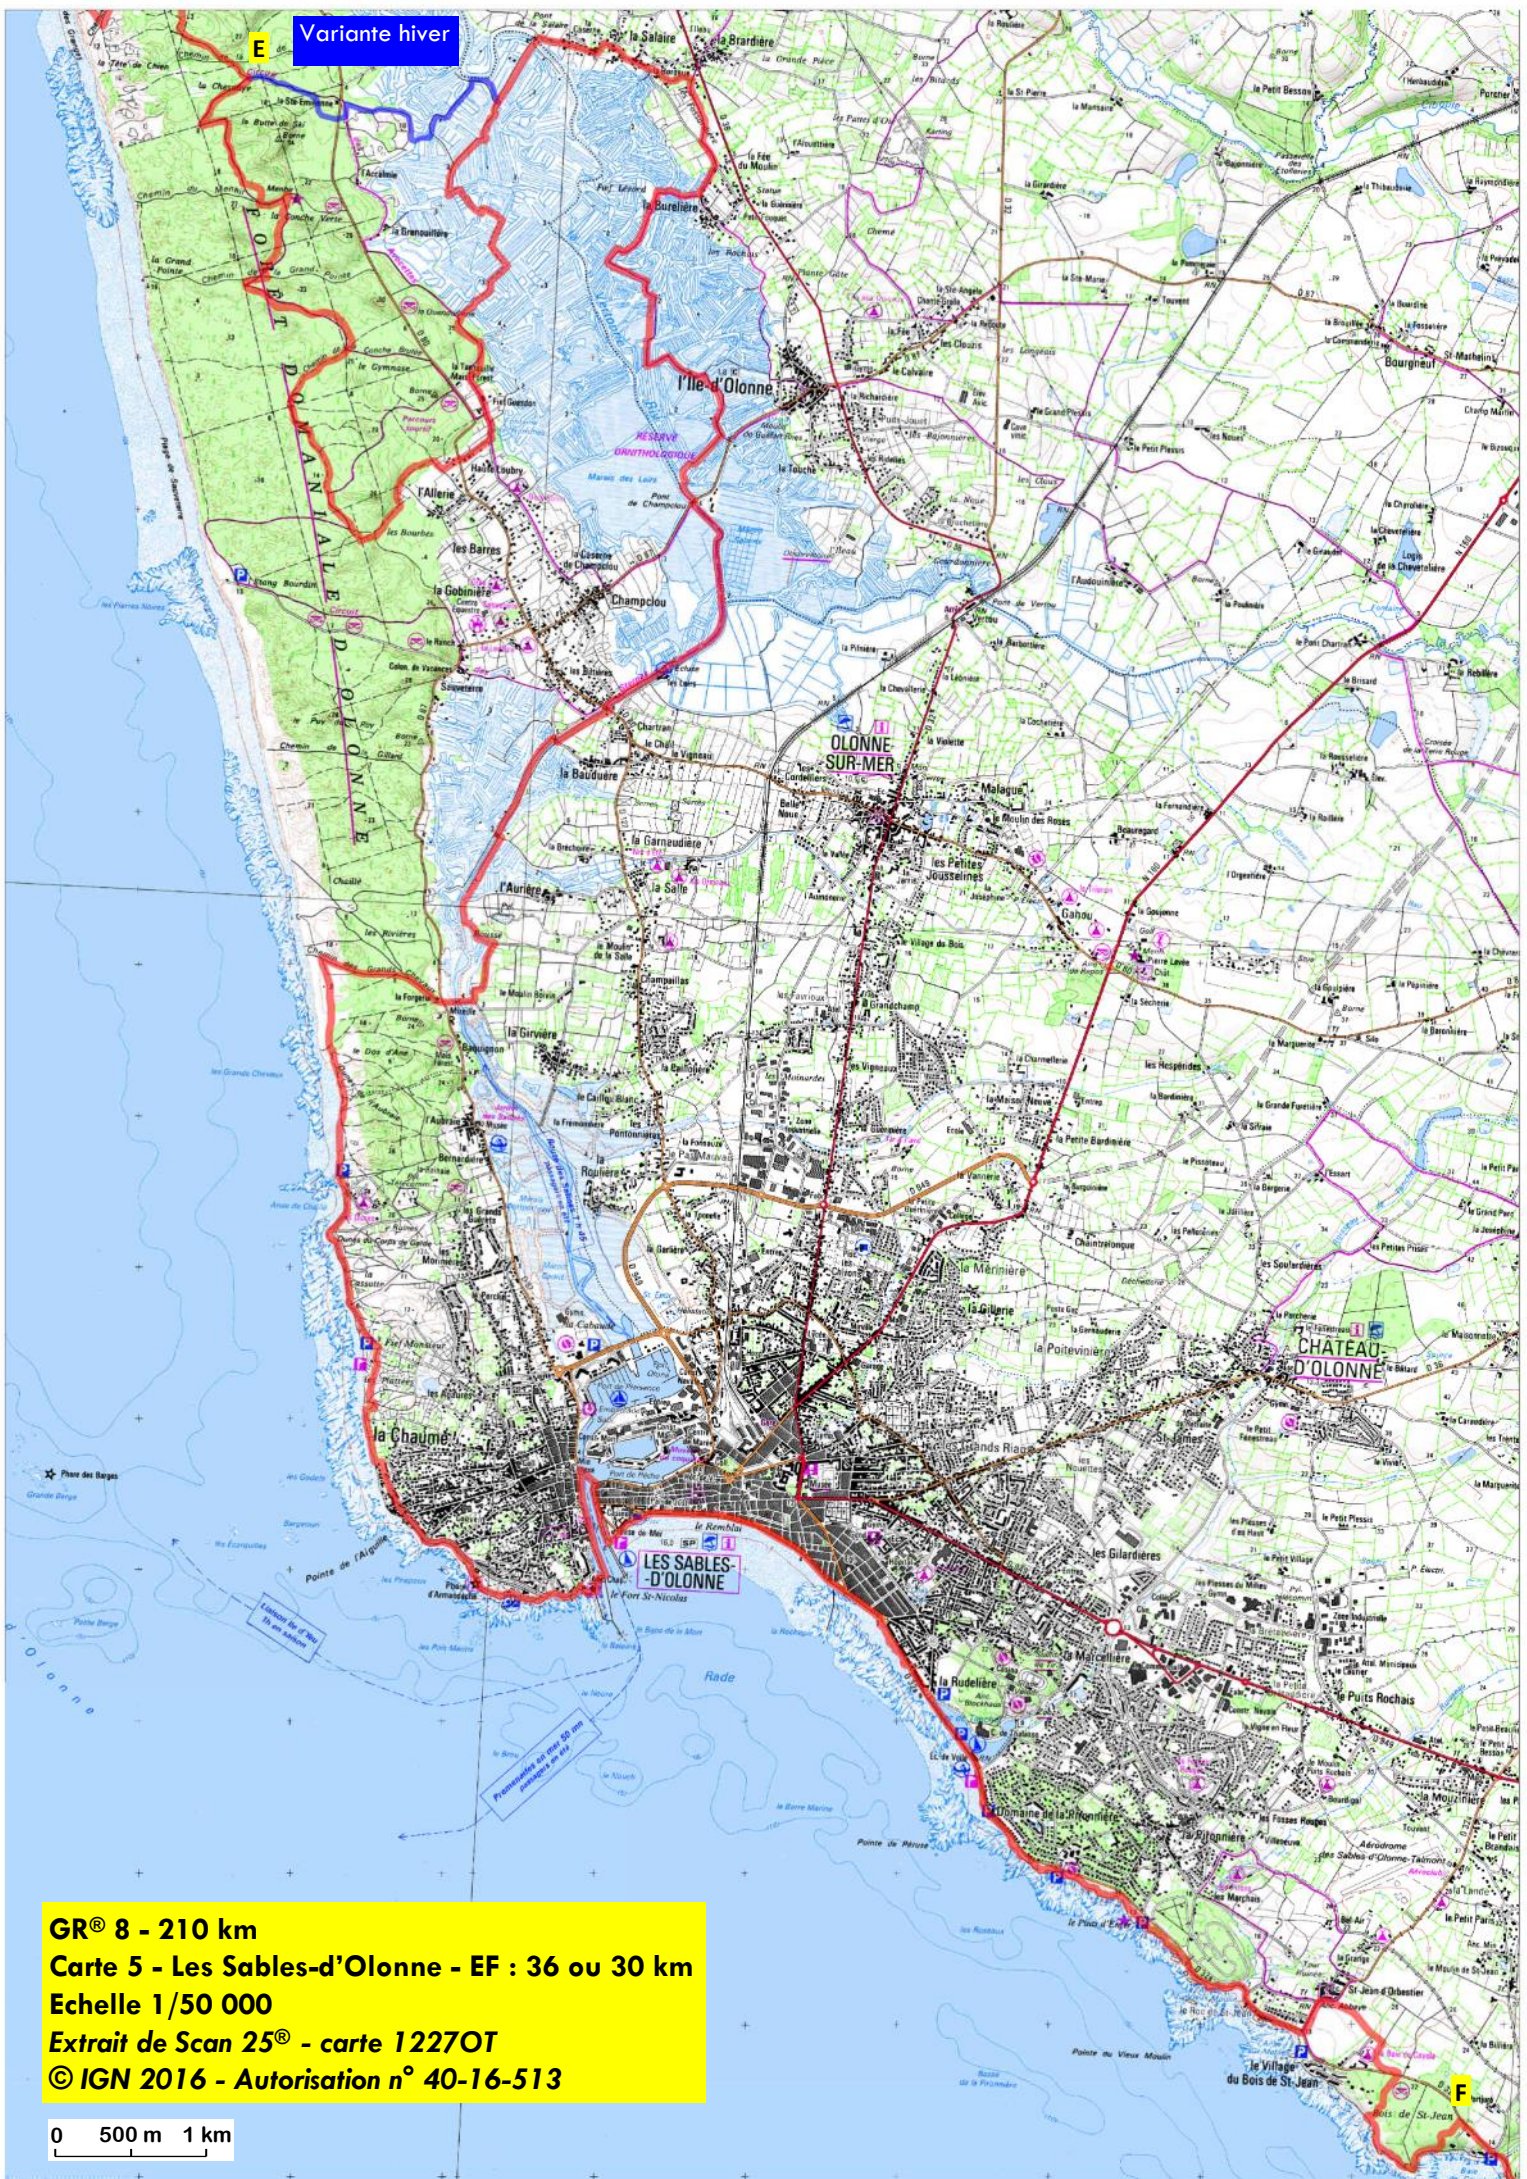

E Variante hiver

GR® 8 - 210 km
Carte 5 - Les Sables-d'Olonne - EF : 36 ou 30 km
Echelle 1/50 000
Extrait de Scan 25® - carte 1227OT
© IGN 2016 - Autorisation n° 40-16-513

0 500 m 1 km

F