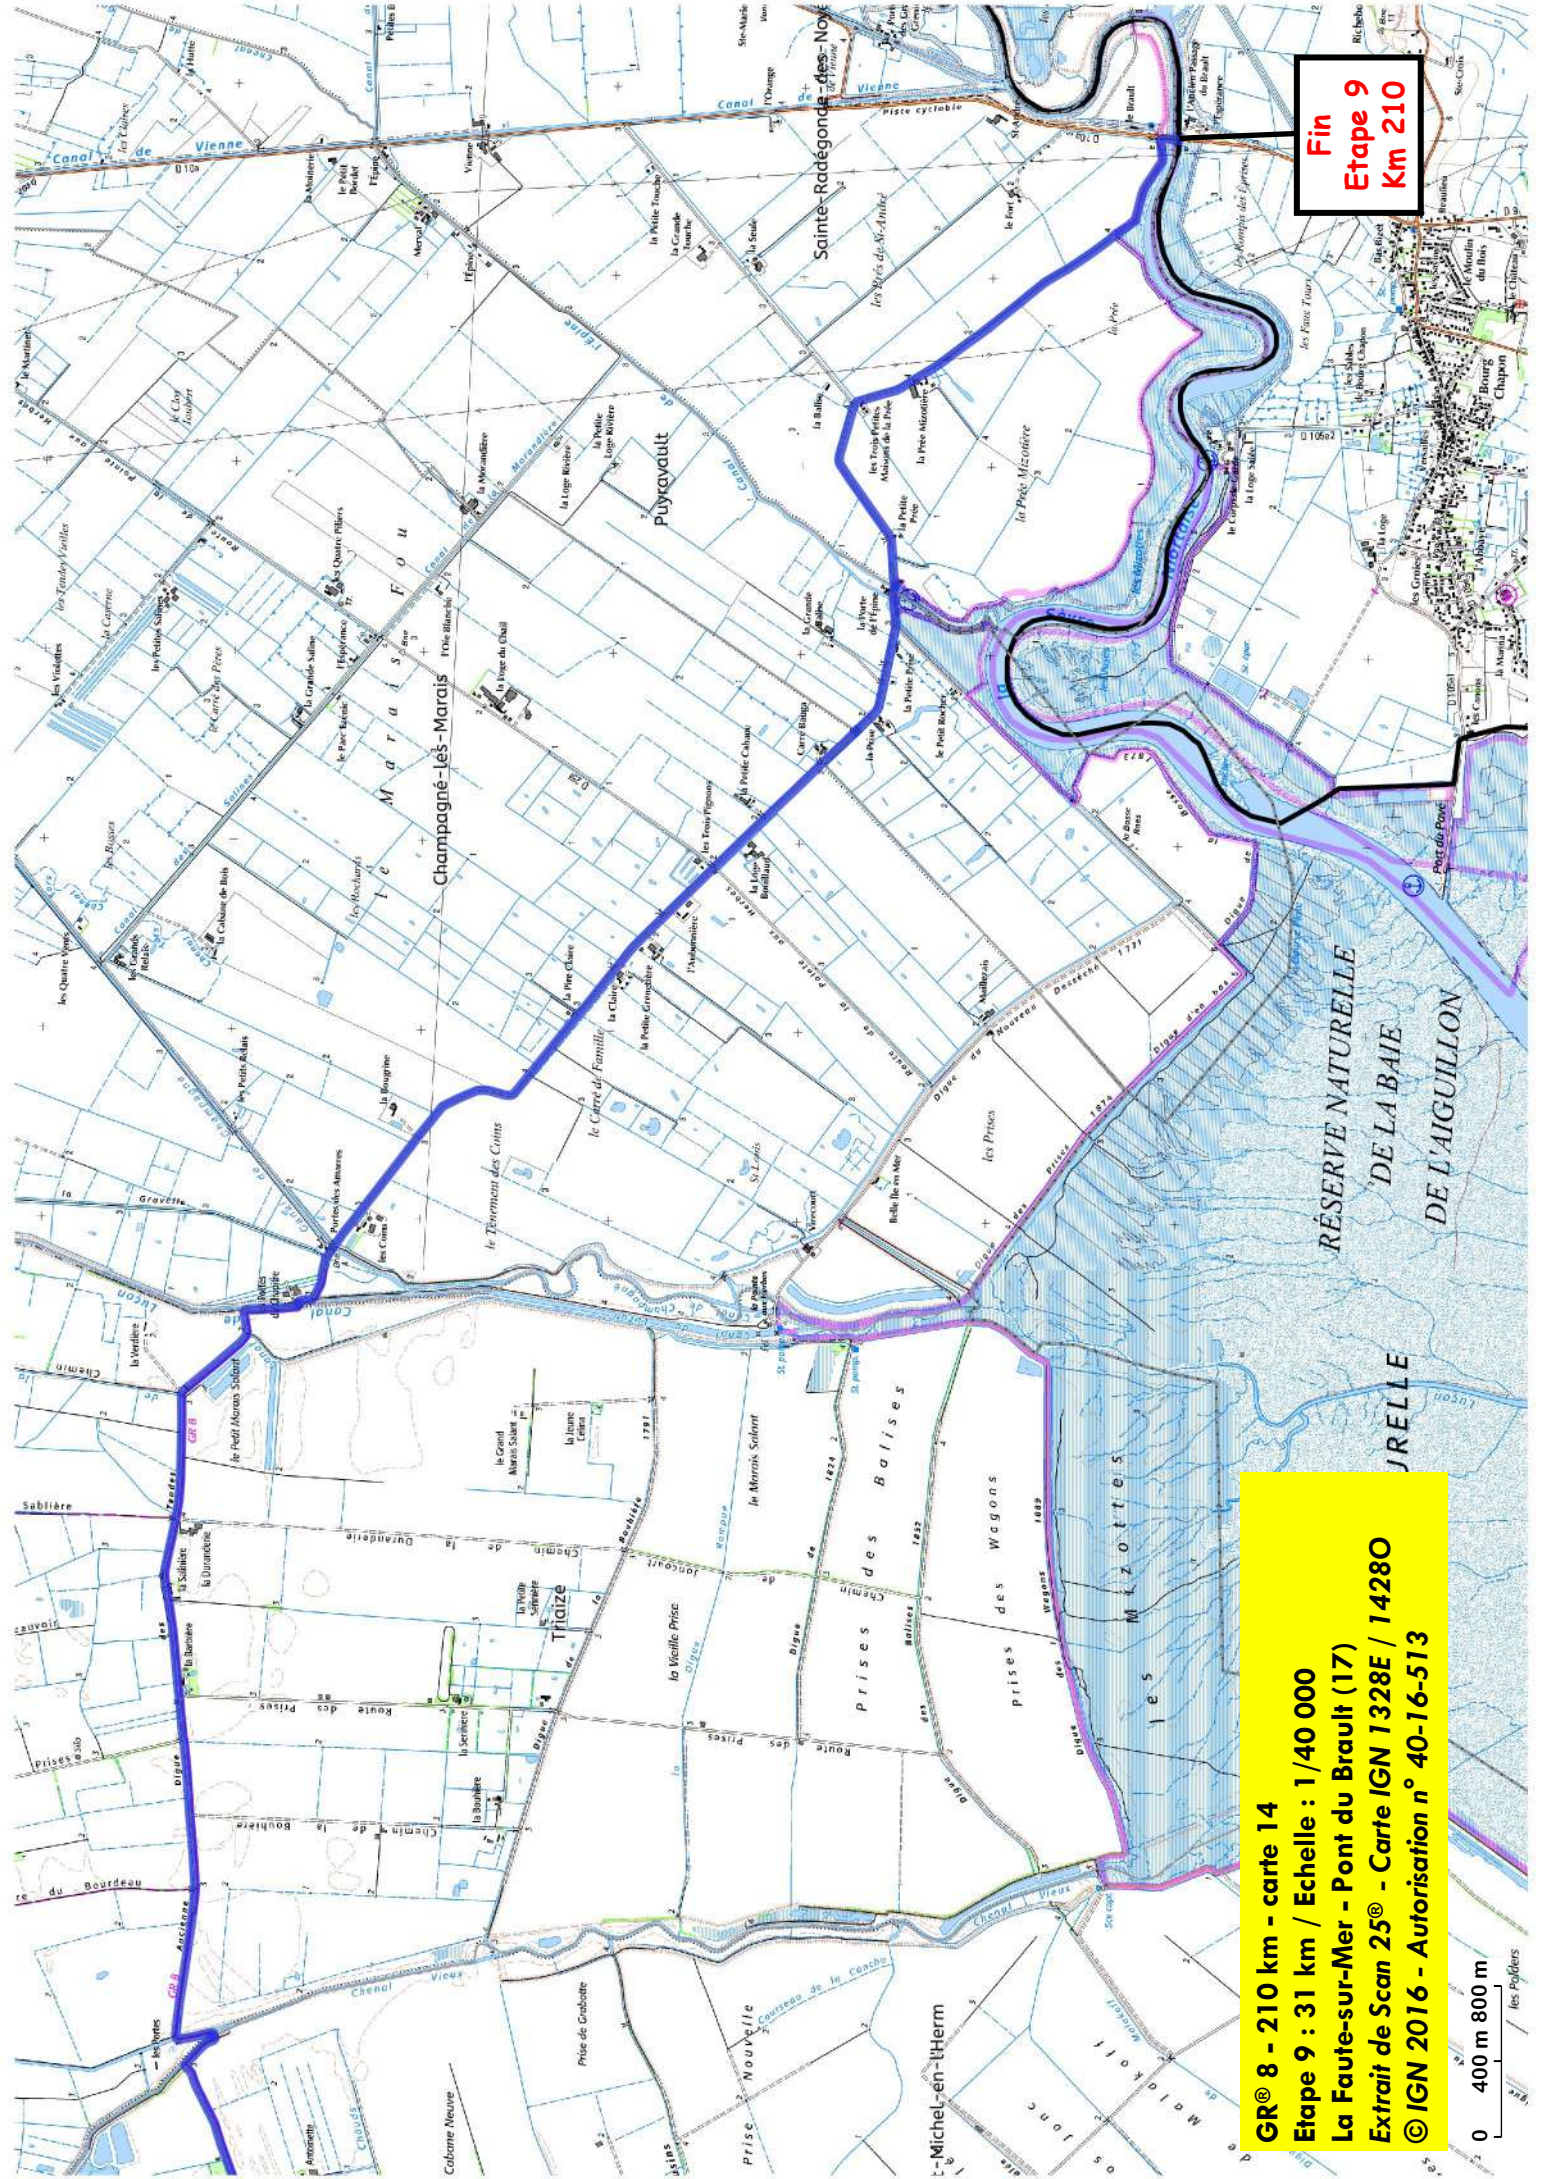

Etape 9
Km 179,5

GR® 8 - 210 km - carte 13
Etape 9 : 31 km / Echelle : 1/40 000
La Faute-sur-Mer - Pont du Brault (17)
Extrait de Scan 25® - Cartes IGN 1328OT / 1328E
© IGN 2016 - Autorisation n° 40-16-513

Fin
Etape 9
Km 210

GR® 8 - 210 km - carte 14
Etape 9 : 31 km / Echelle : 1/40 000
La Faute-sur-Mer - Pont du Brault (17)
Extrait de Scan 25® - Carte IGN 1328E / 14280
© IGN 2016 - Autorisation n° 40-16-513