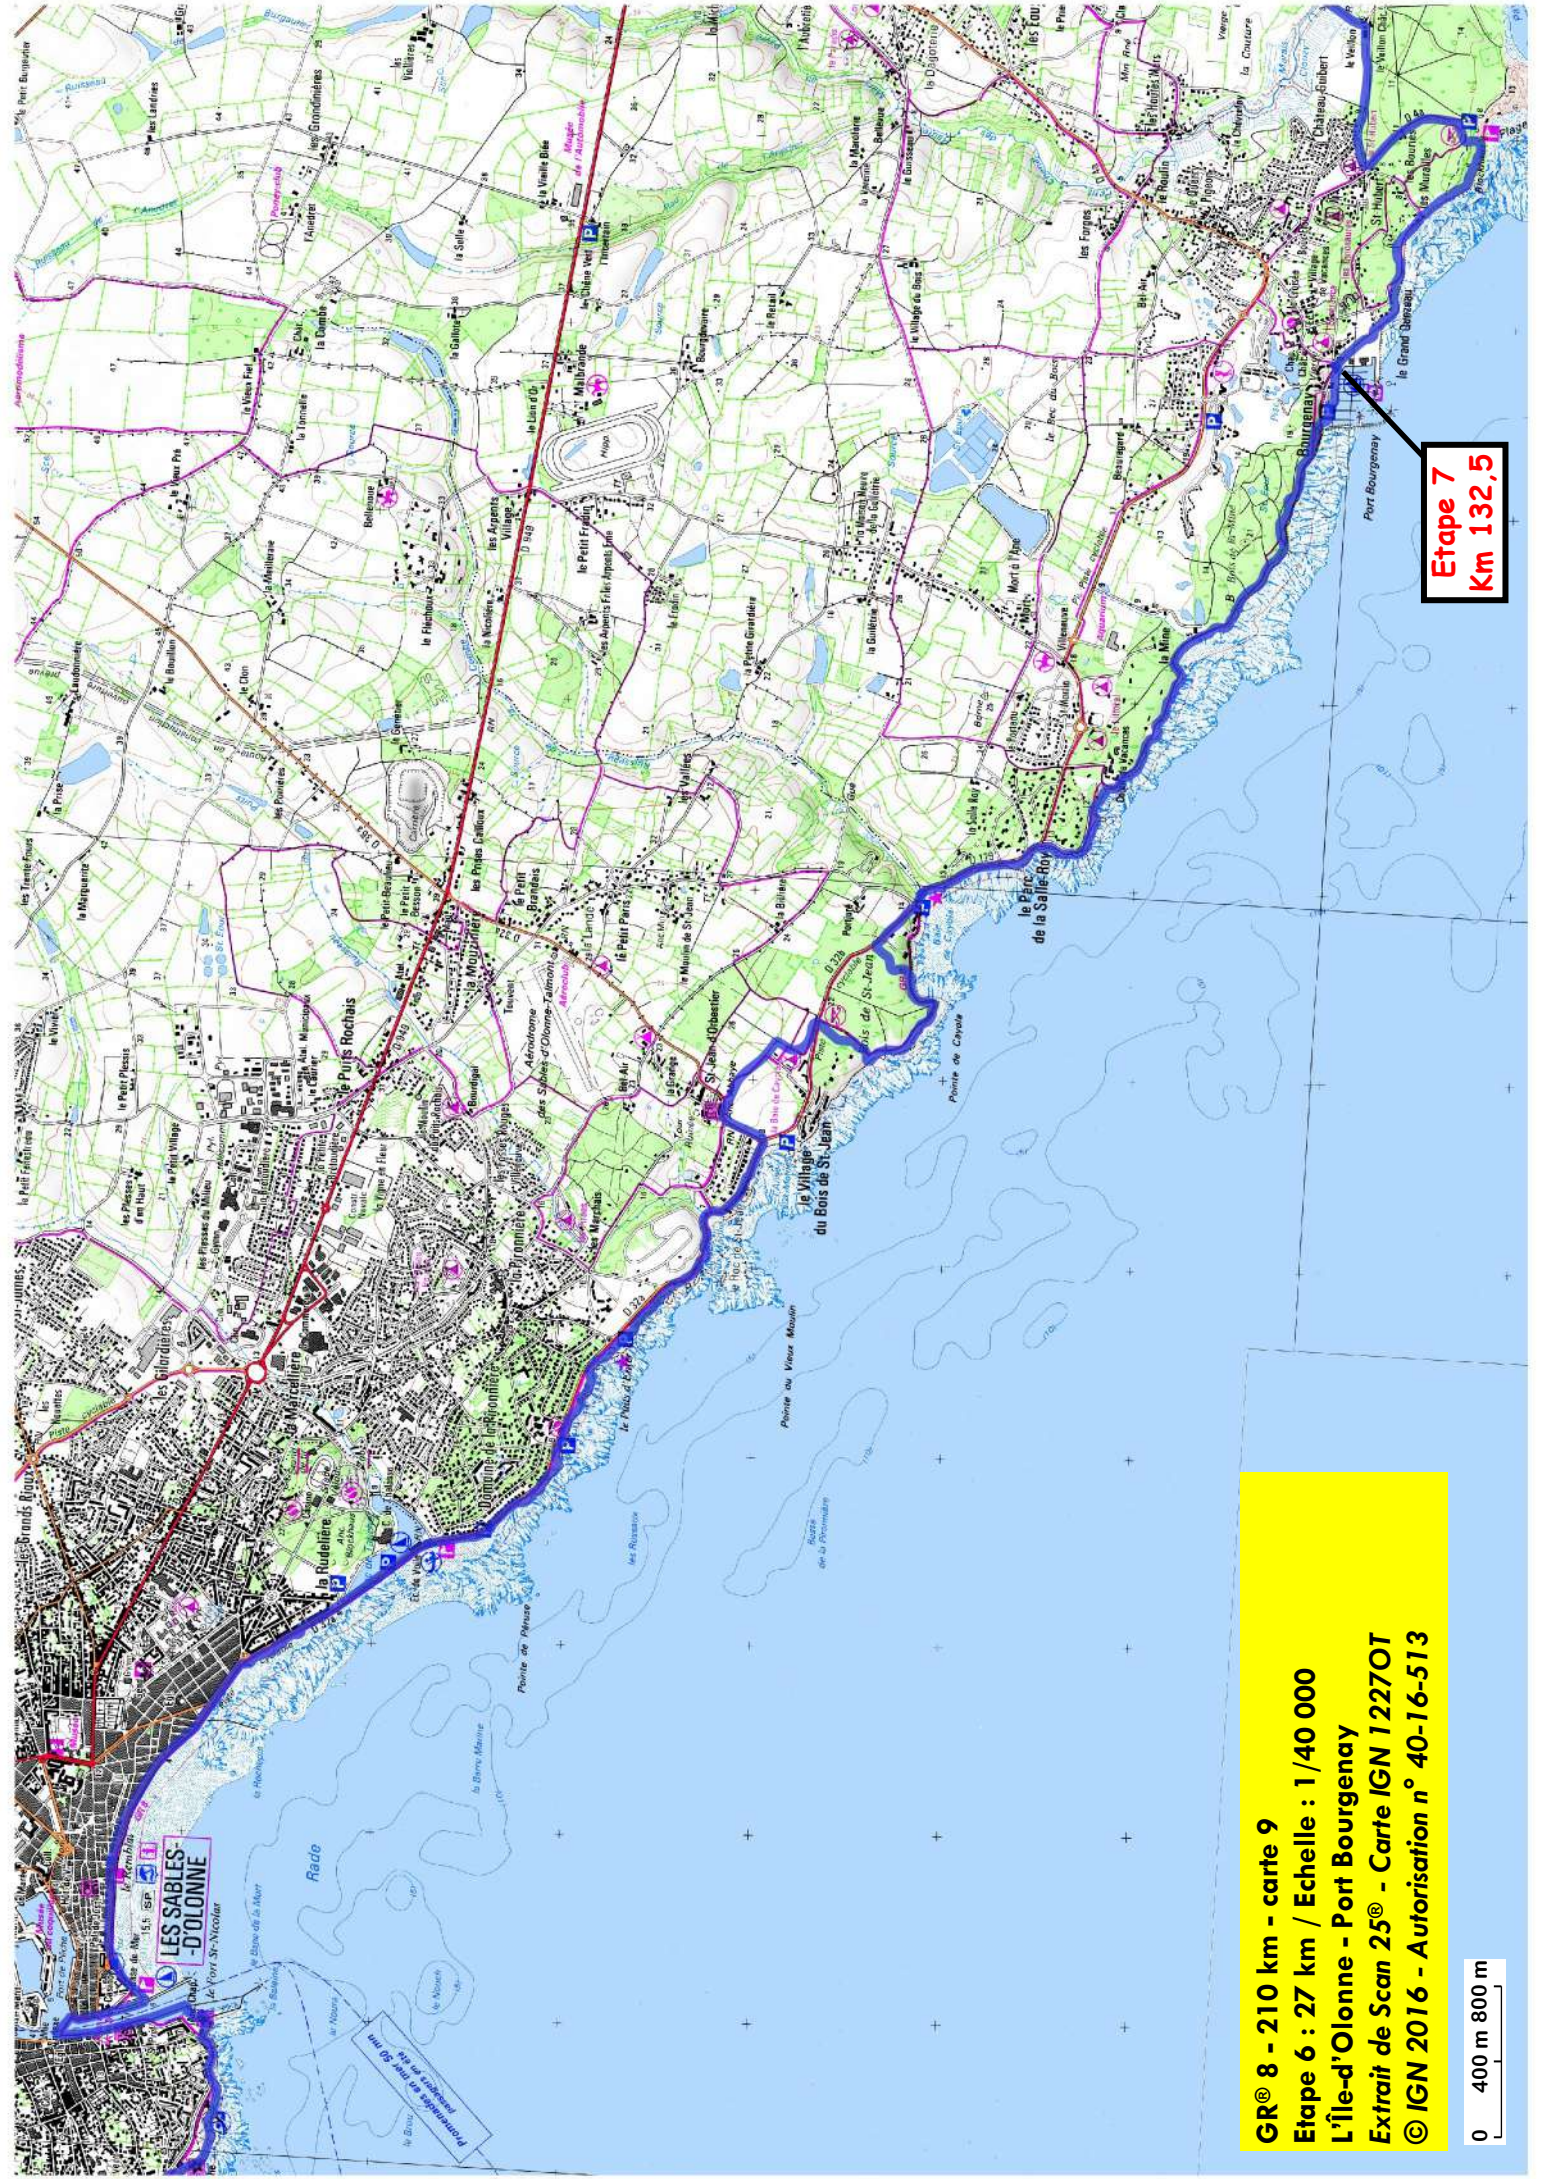

GR® 8 - 210 km - carte 8
Etape 6 : 27 km / Echelle : 1/35 000
L'Île-d'Olonne - Port Bourgenay
Extrait de Scan 25® - Carte IGN 1227OT
© IGN 2016 - Autorisation n° 40-16-513

0 350 m 700 m

Etape 6
Km 106

Etape 7
Km 132.5

GR® 8 - 210 km - carte 9
Etape 6 : 27 km / Echelle : 1 / 40 000
L'Île-d'Olonne - Port Bourgneuf
Extrait de Scan 25® - Carte IGN 12270T
© IGN 2016 - Autorisation n° 40-16-513