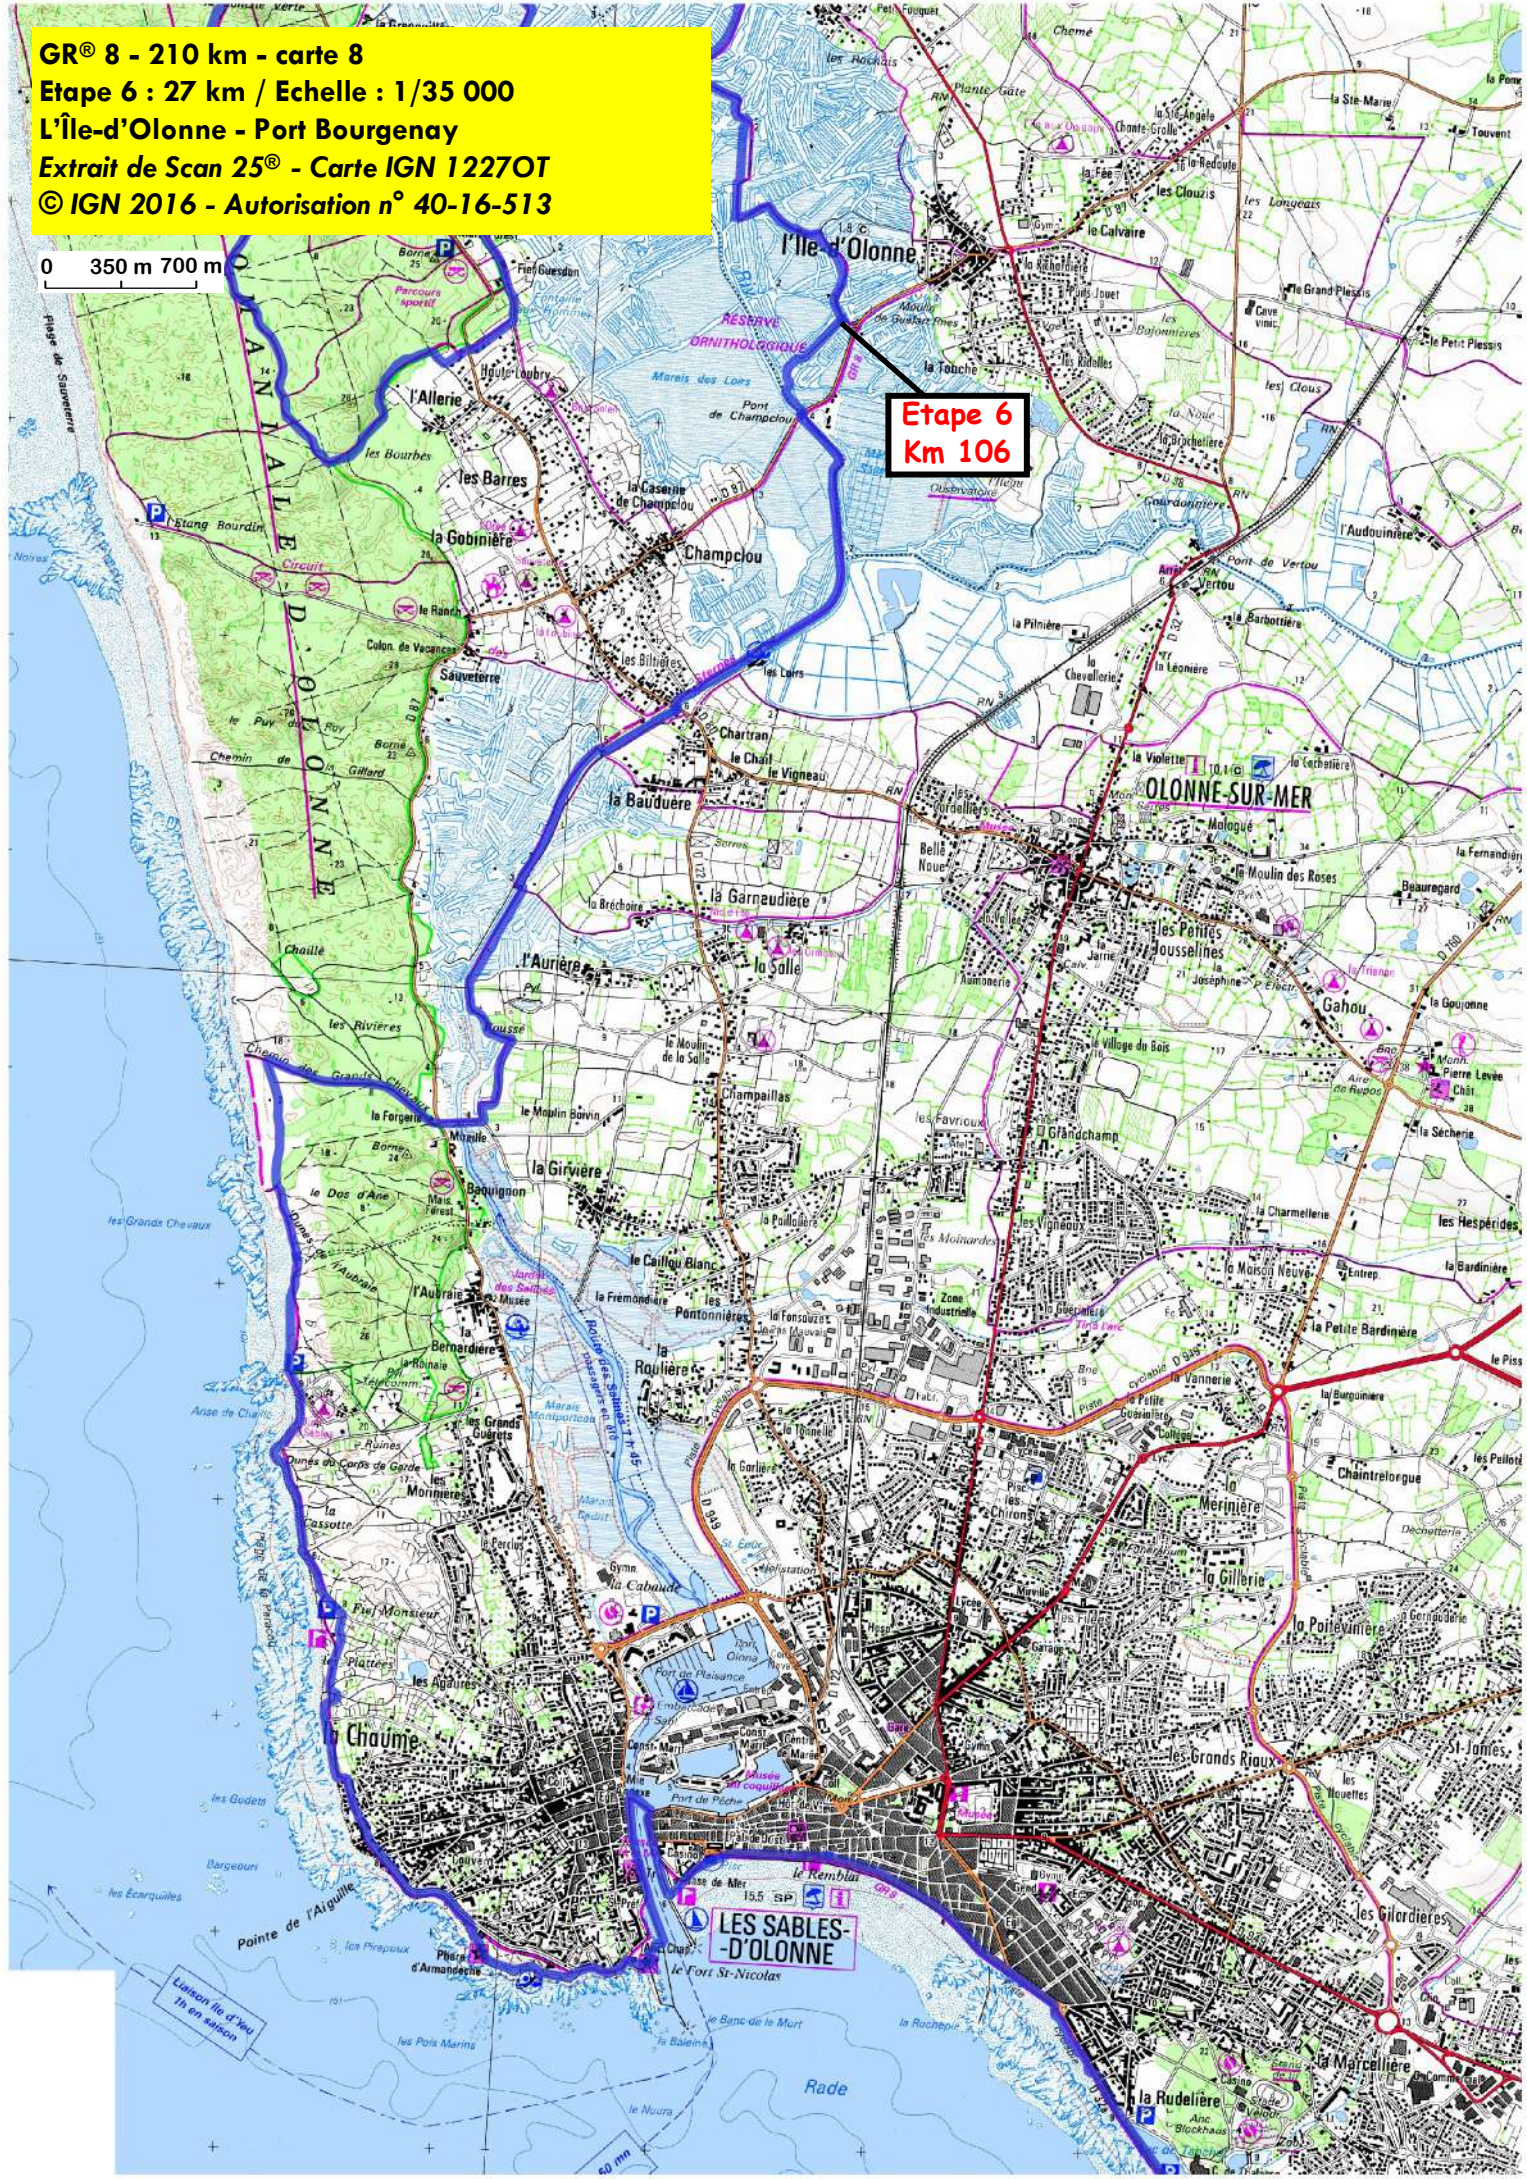

GR® 8 - 210 km - carte 8
Etape 6 : 27 km / Echelle : 1/35 000
L'Île-d'Olonne - Port Bourgenay
Extrait de Scan 25® - Carte IGN 1227OT
© IGN 2016 - Autorisation n° 40-16-513

0 350 m 700 m

Etape 6
Km 106

Etape 7
Km 132.5

GR® 8 - 210 km - carte 9
Etape 6 : 27 km / Echelle : 1 / 40 000
L'Île-d'Olonne - Port Bourgneuf
Extrait de Scan 25® - Carte IGN 12270T
© IGN 2016 - Autorisation n° 40-16-513