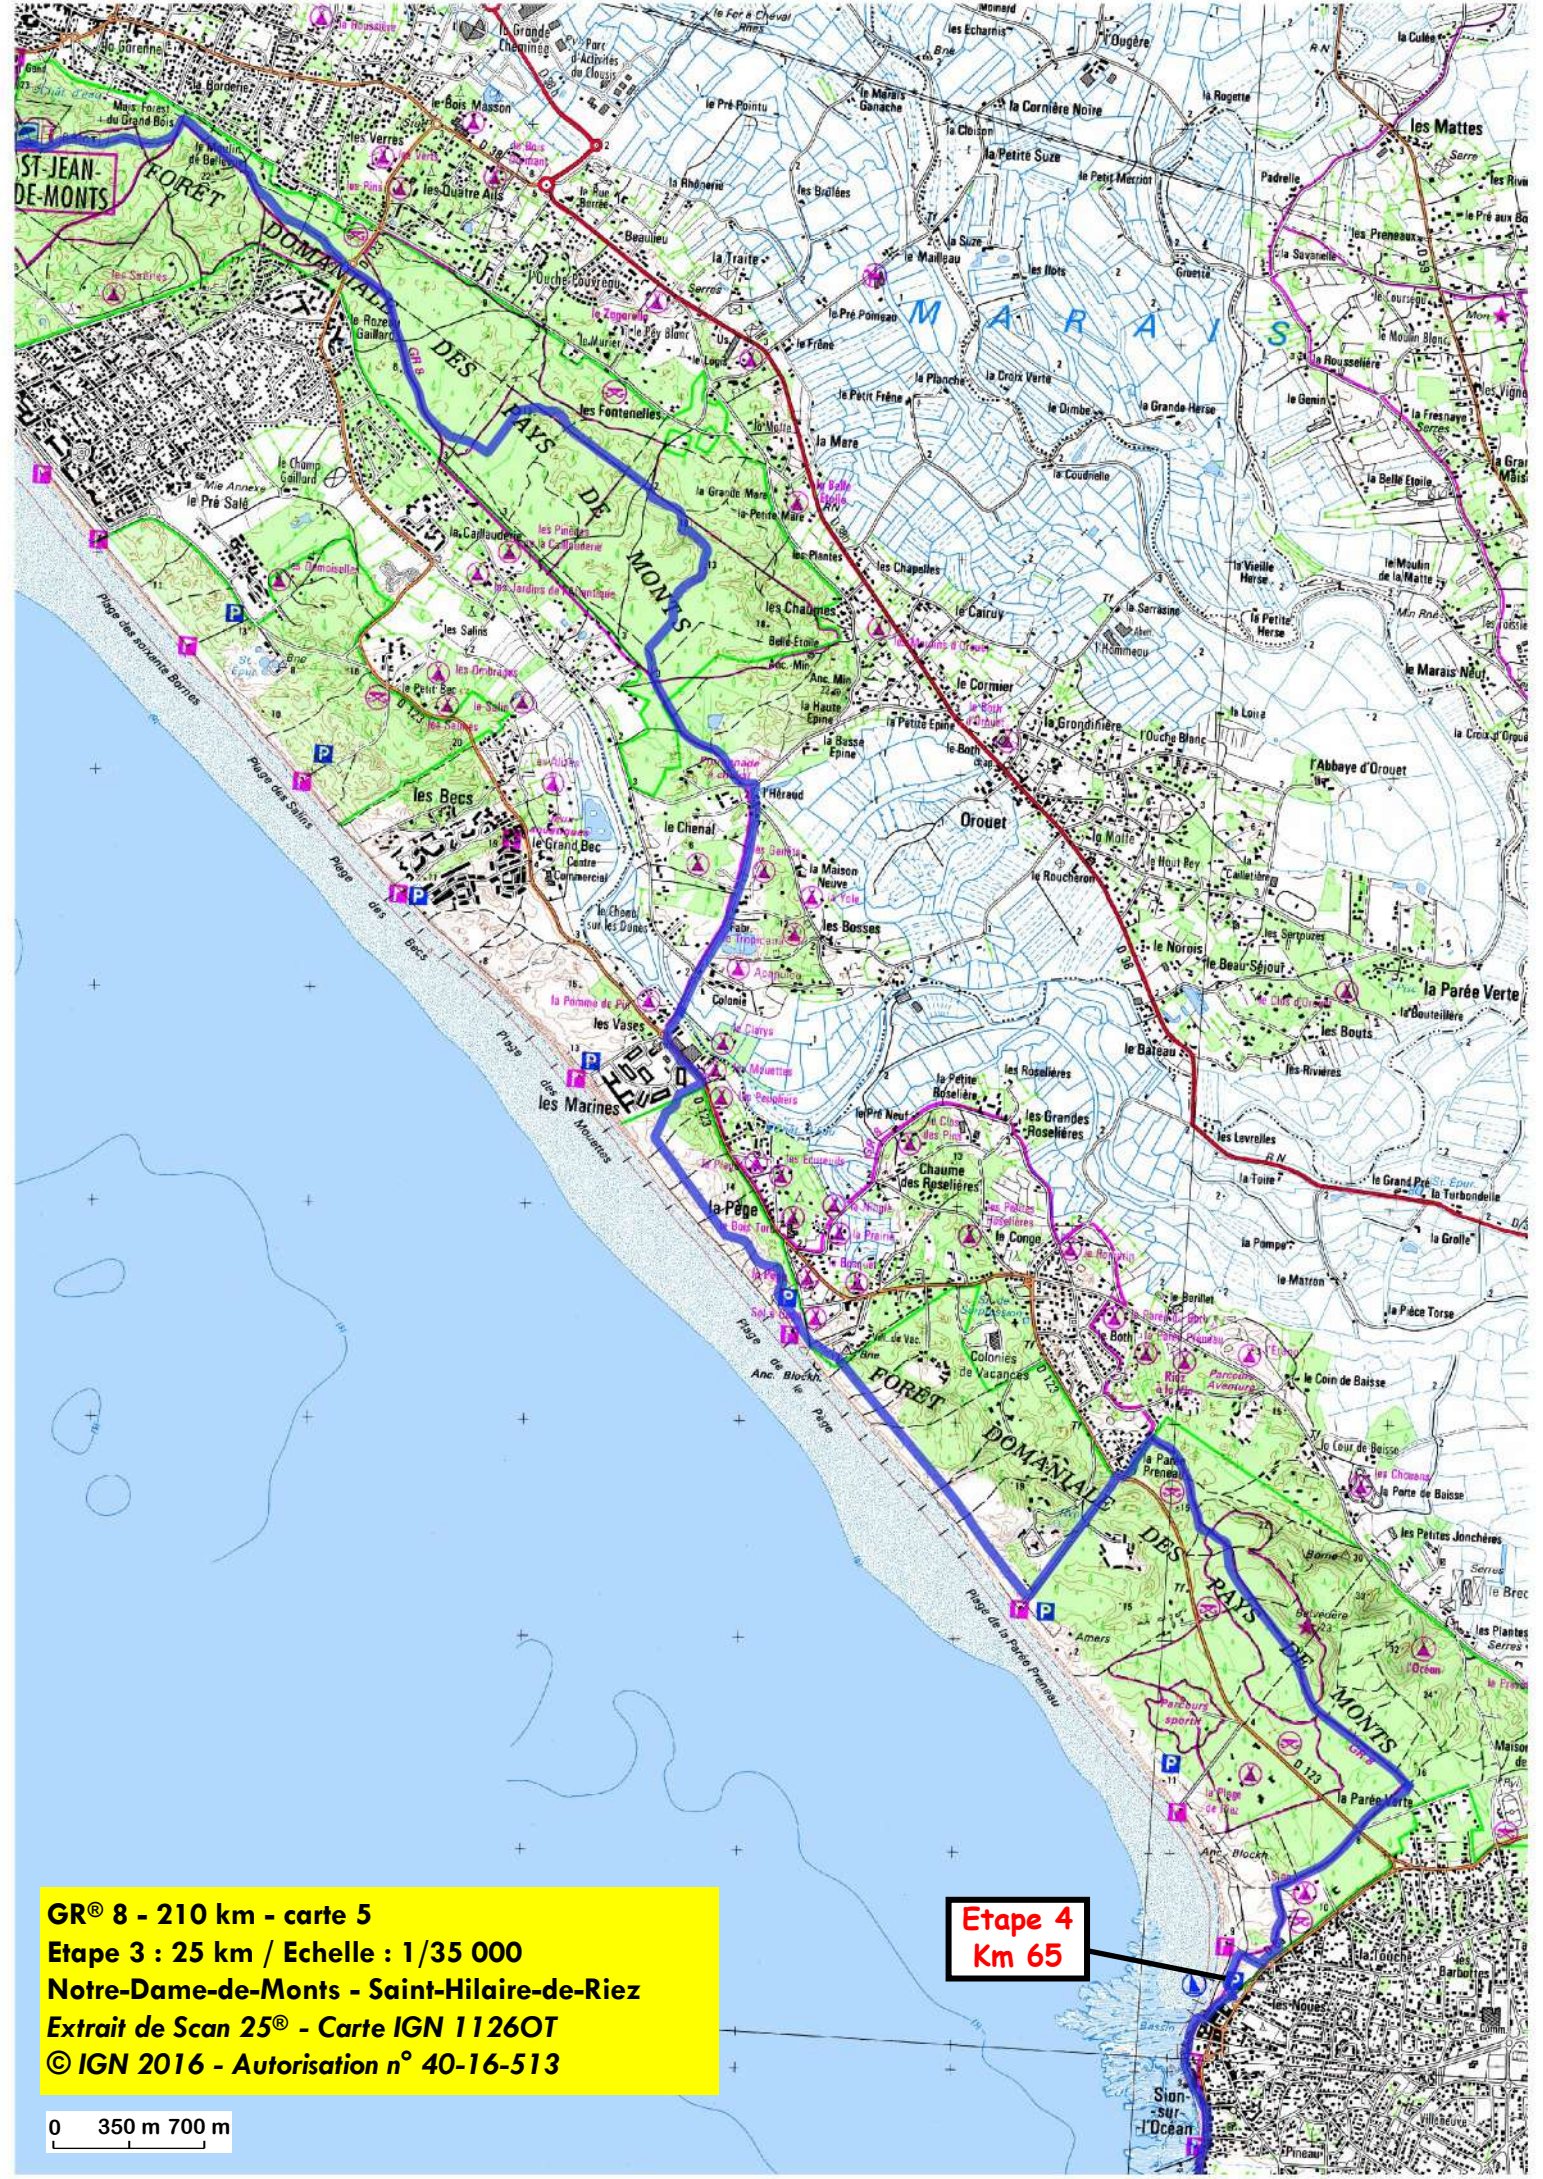

Etape 3
Km 40

Notre-Dame-de-Monts

ST-JEAN-DE-MONTS

GR® 8 - 210 km - carte 4
Etape 3 : 25 km / Echelle : 1/40 000
Notre-Dame-de-Monts - Saint-Hilaire-de-Riez
Extrait de Scan 25® - Carte IGN 1126OT
© IGN 2016 - Autorisation n° 40-16-513

0 400 m 800 m

GR® 8 - 210 km - carte 5
Etape 3 : 25 km / Echelle : 1/35 000
Notre-Dame-de-Monts - Saint-Hilaire-de-Riez
Extrait de Scan 25® - Carte IGN 1126OT
© IGN 2016 - Autorisation n° 40-16-513

Etape 4
Km 65