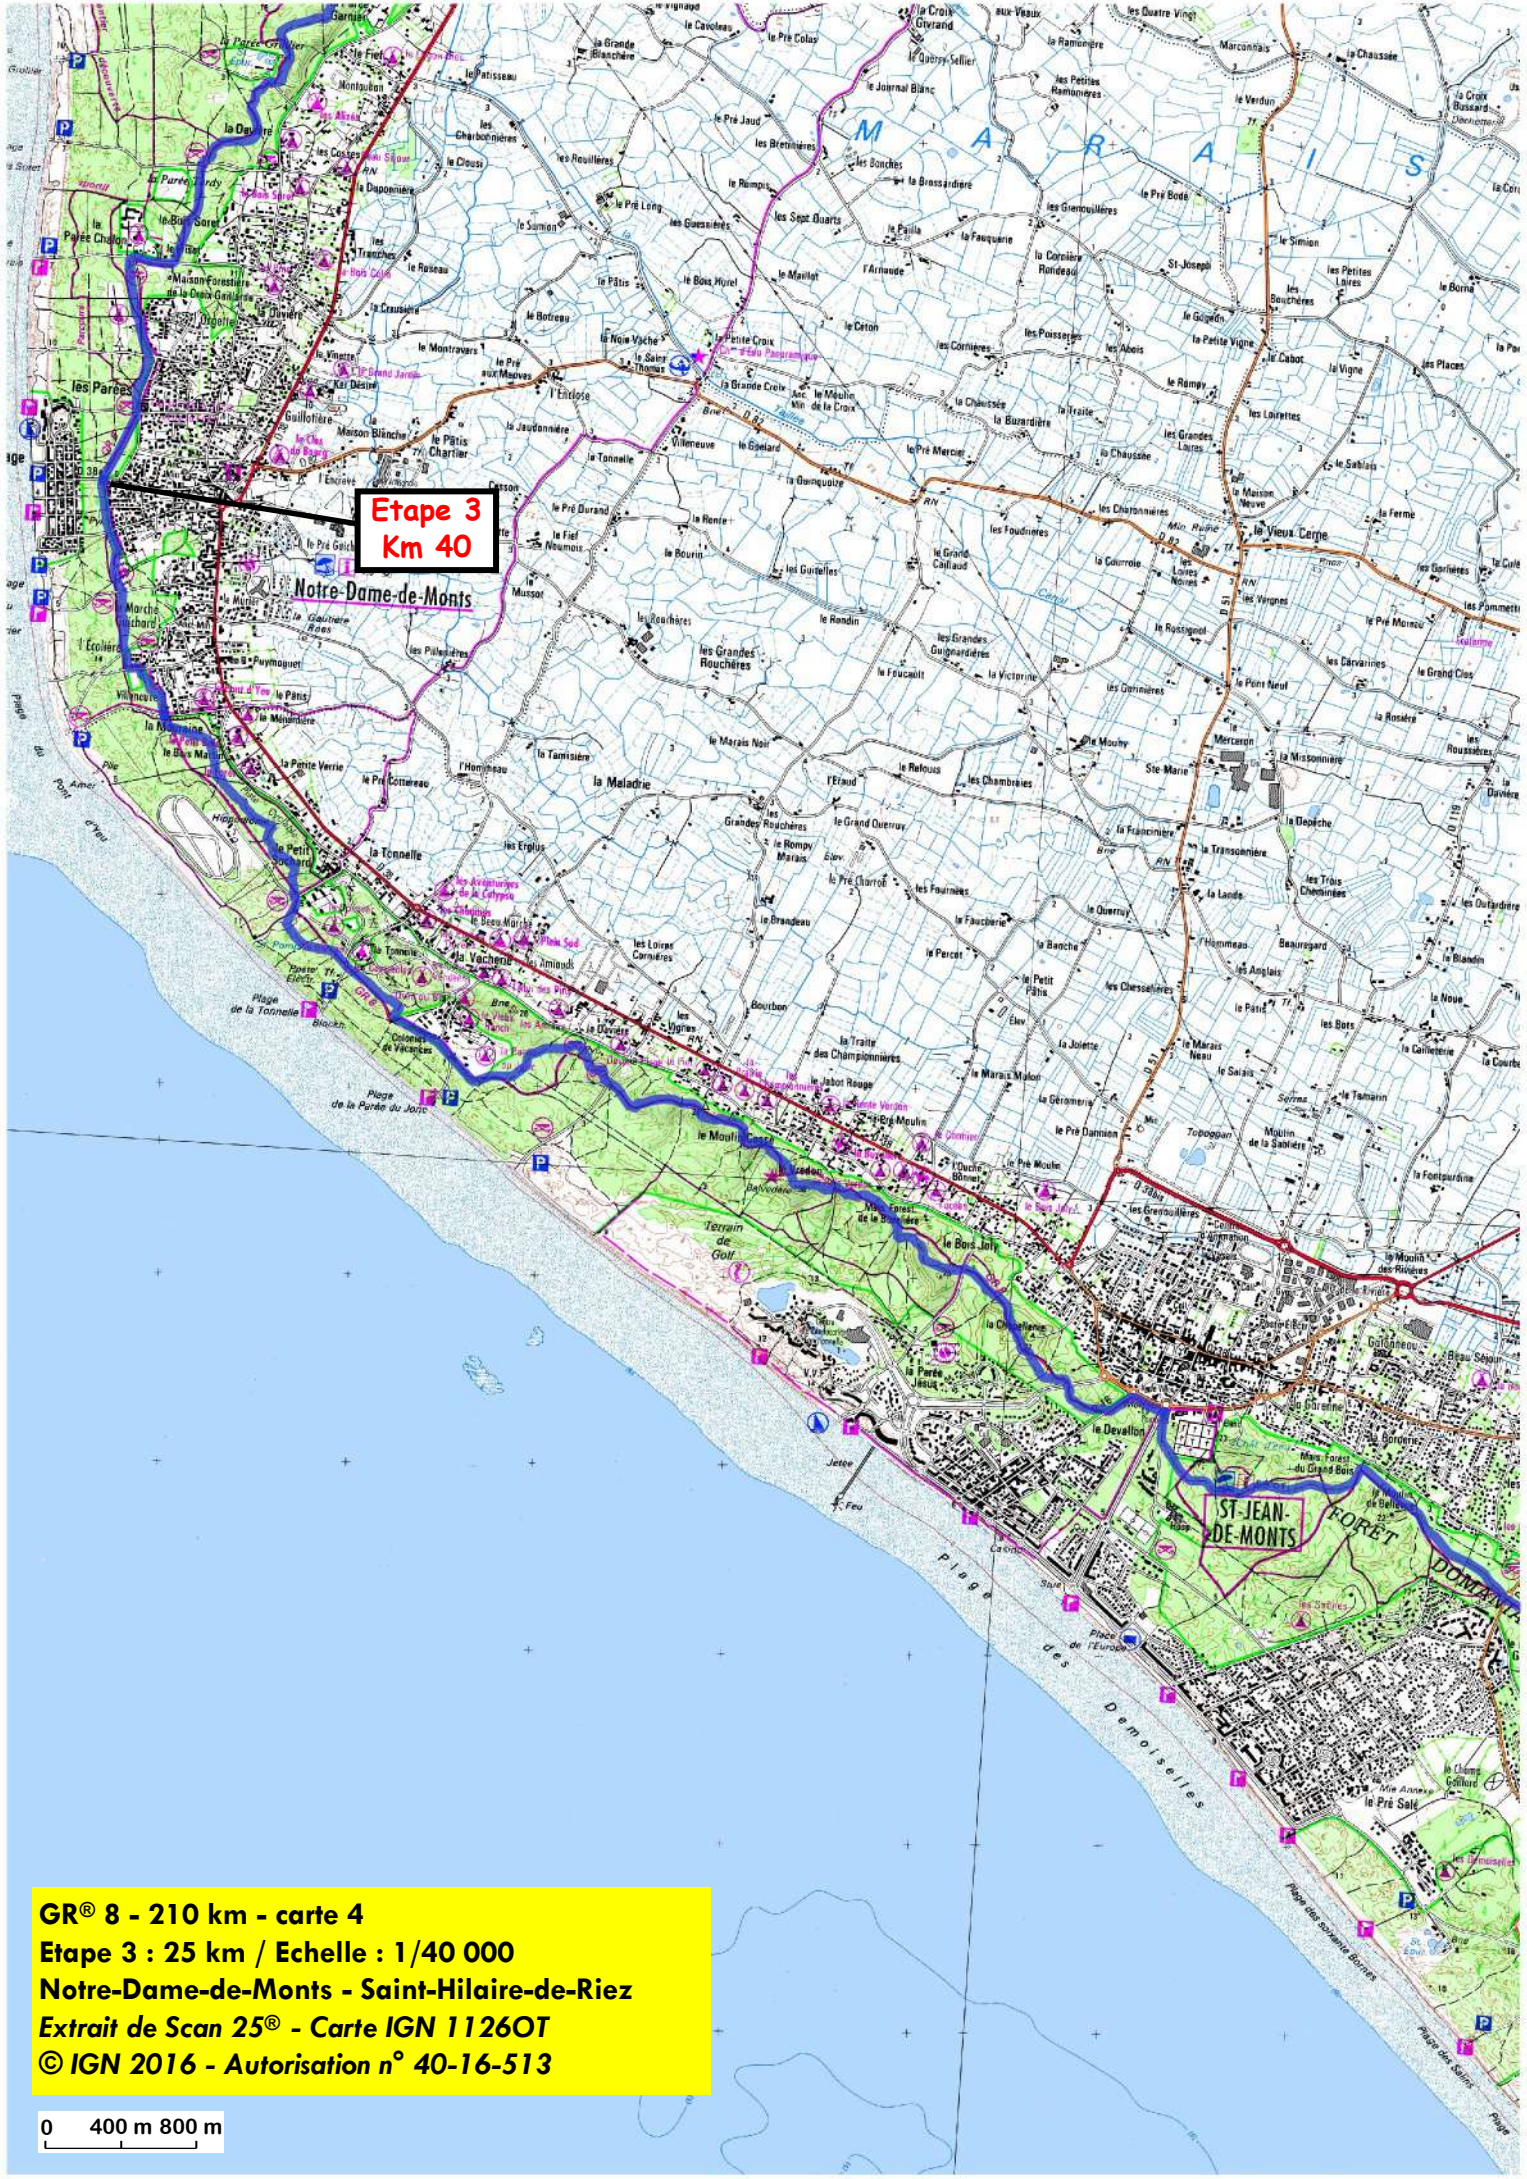

Etape 3
Km 40

Notre-Dame-de-Monts

ST-JEAN-DE-MONTS

GR® 8 - 210 km - carte 4
Etape 3 : 25 km / Echelle : 1/40 000
Notre-Dame-de-Monts - Saint-Hilaire-de-Riez
Extrait de Scan 25® - Carte IGN 1126OT
© IGN 2016 - Autorisation n° 40-16-513

0 400 m 800 m

GR® 8 - 210 km - carte 5
Etape 3 : 25 km / Echelle : 1/35 000
Notre-Dame-de-Monts - Saint-Hilaire-de-Riez
Extrait de Scan 25® - Carte IGN 1126OT
© IGN 2016 - Autorisation n° 40-16-513

Etape 4
Km 65