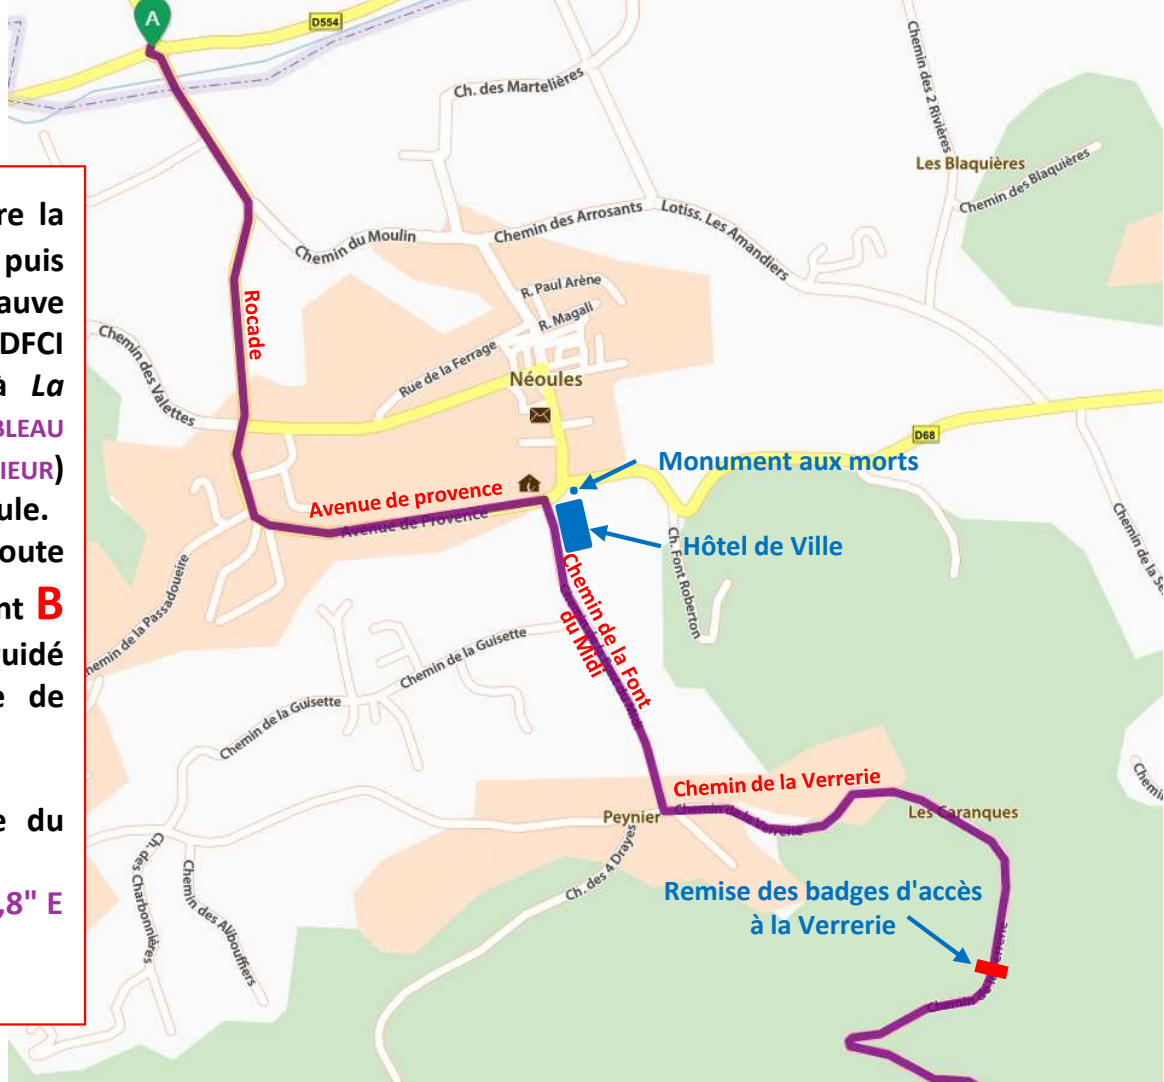

Au rond point **A**, prendre la direction "NÉOULES" puis suivre l'itinéraire en mauve jusqu'au début de la voie DFCI où un badge d'accès à *La Verrerie* (À POSER SUR LE TABLEAU DE BORD, VISIBLE DE L'EXTÉRIEUR) sera remis à chaque véhicule. Ensuite, suivre la route goudronnée jusqu'au point **B** où chaque véhicule sera guidé pour rejoindre sa place de stationnement.

Coordonnées de l'entrée du parking :
 43° 16' 35,5" N / 6° 01' 30,8" E
 ou
 32T 0258608 4795824

entre **A** et **B** : 6,1 km