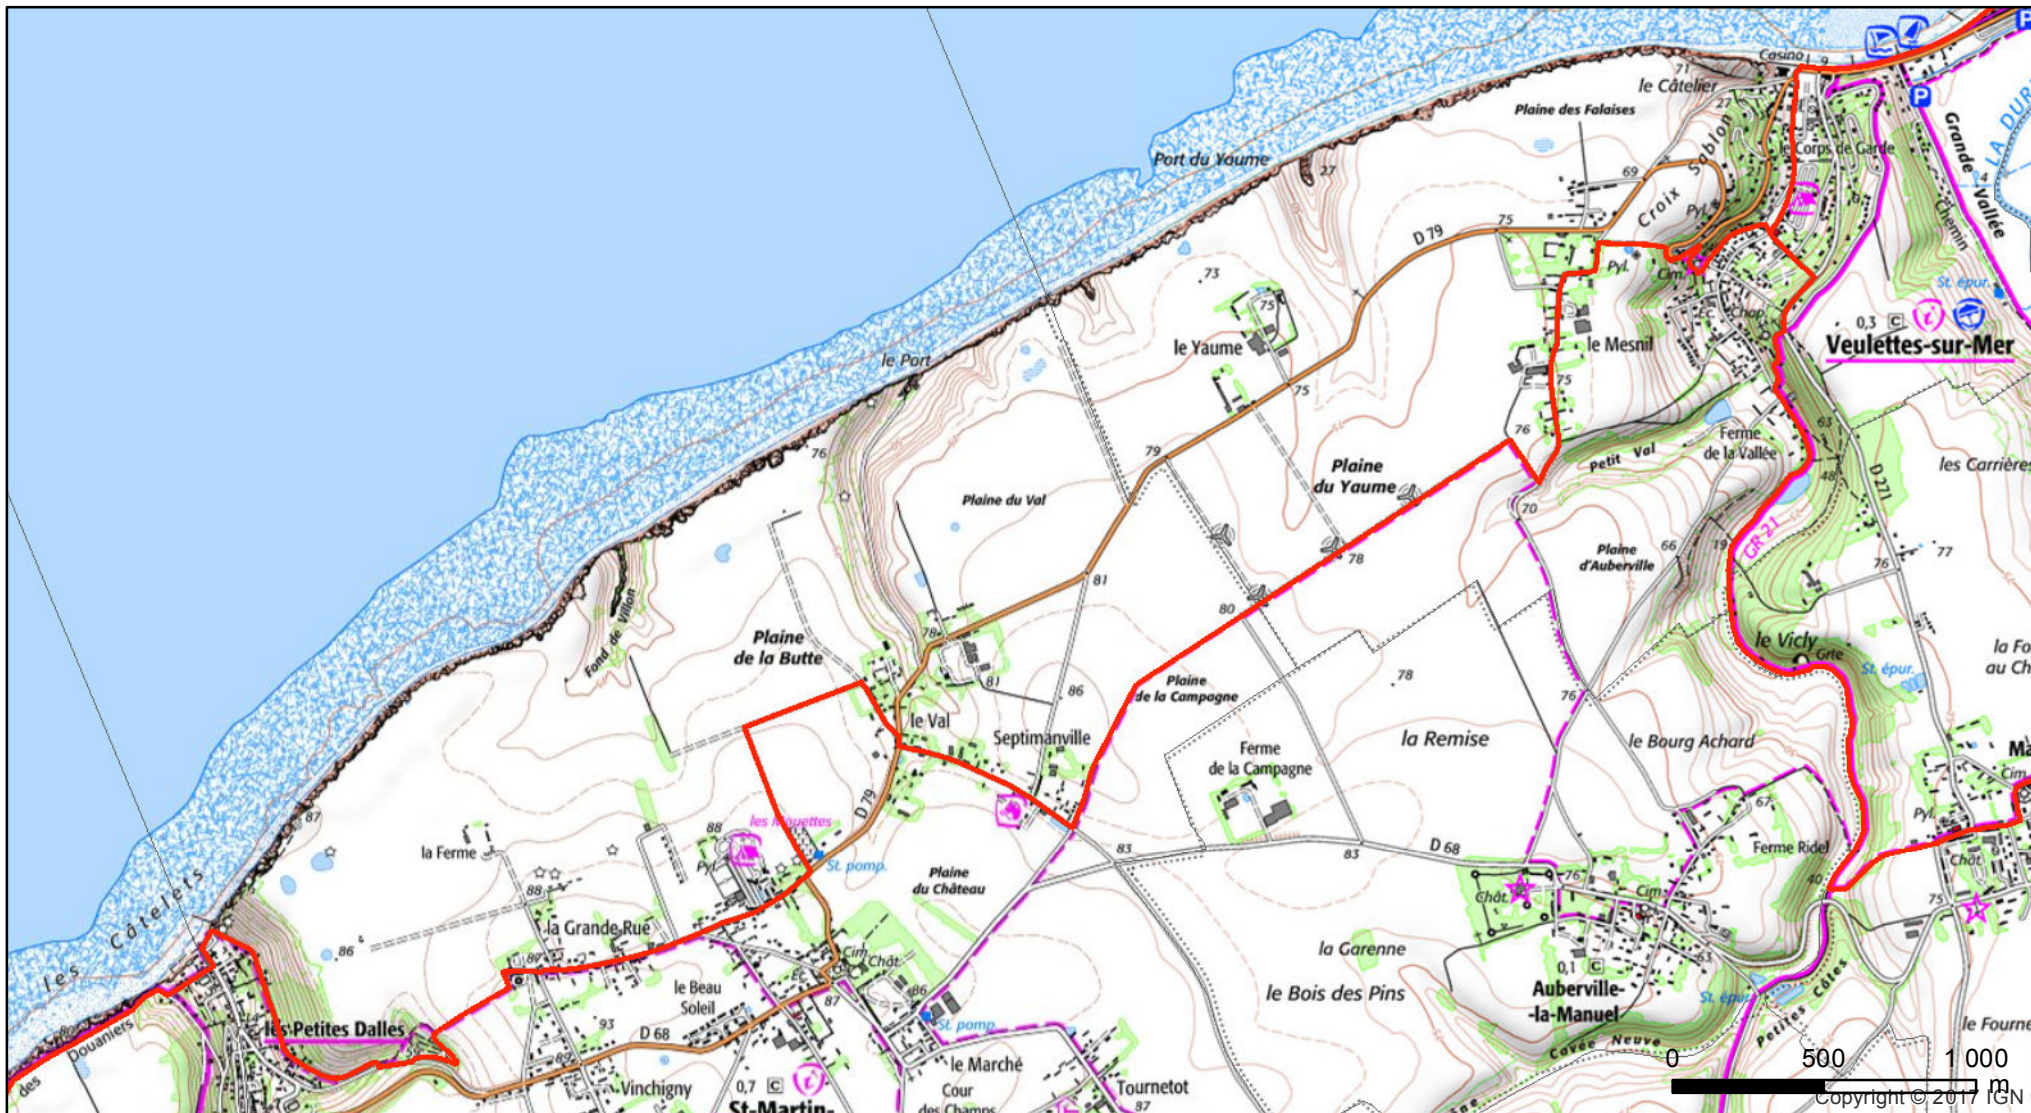

GR 21 : Veulettes / Les Petites Dalles

Commentaires :

modification du tracé par SAINT-MARTIN-aux-Buneaux pour se rapprocher du littoral
pour information modification de la jonction du GR 211 à Veulettes à la Mairie