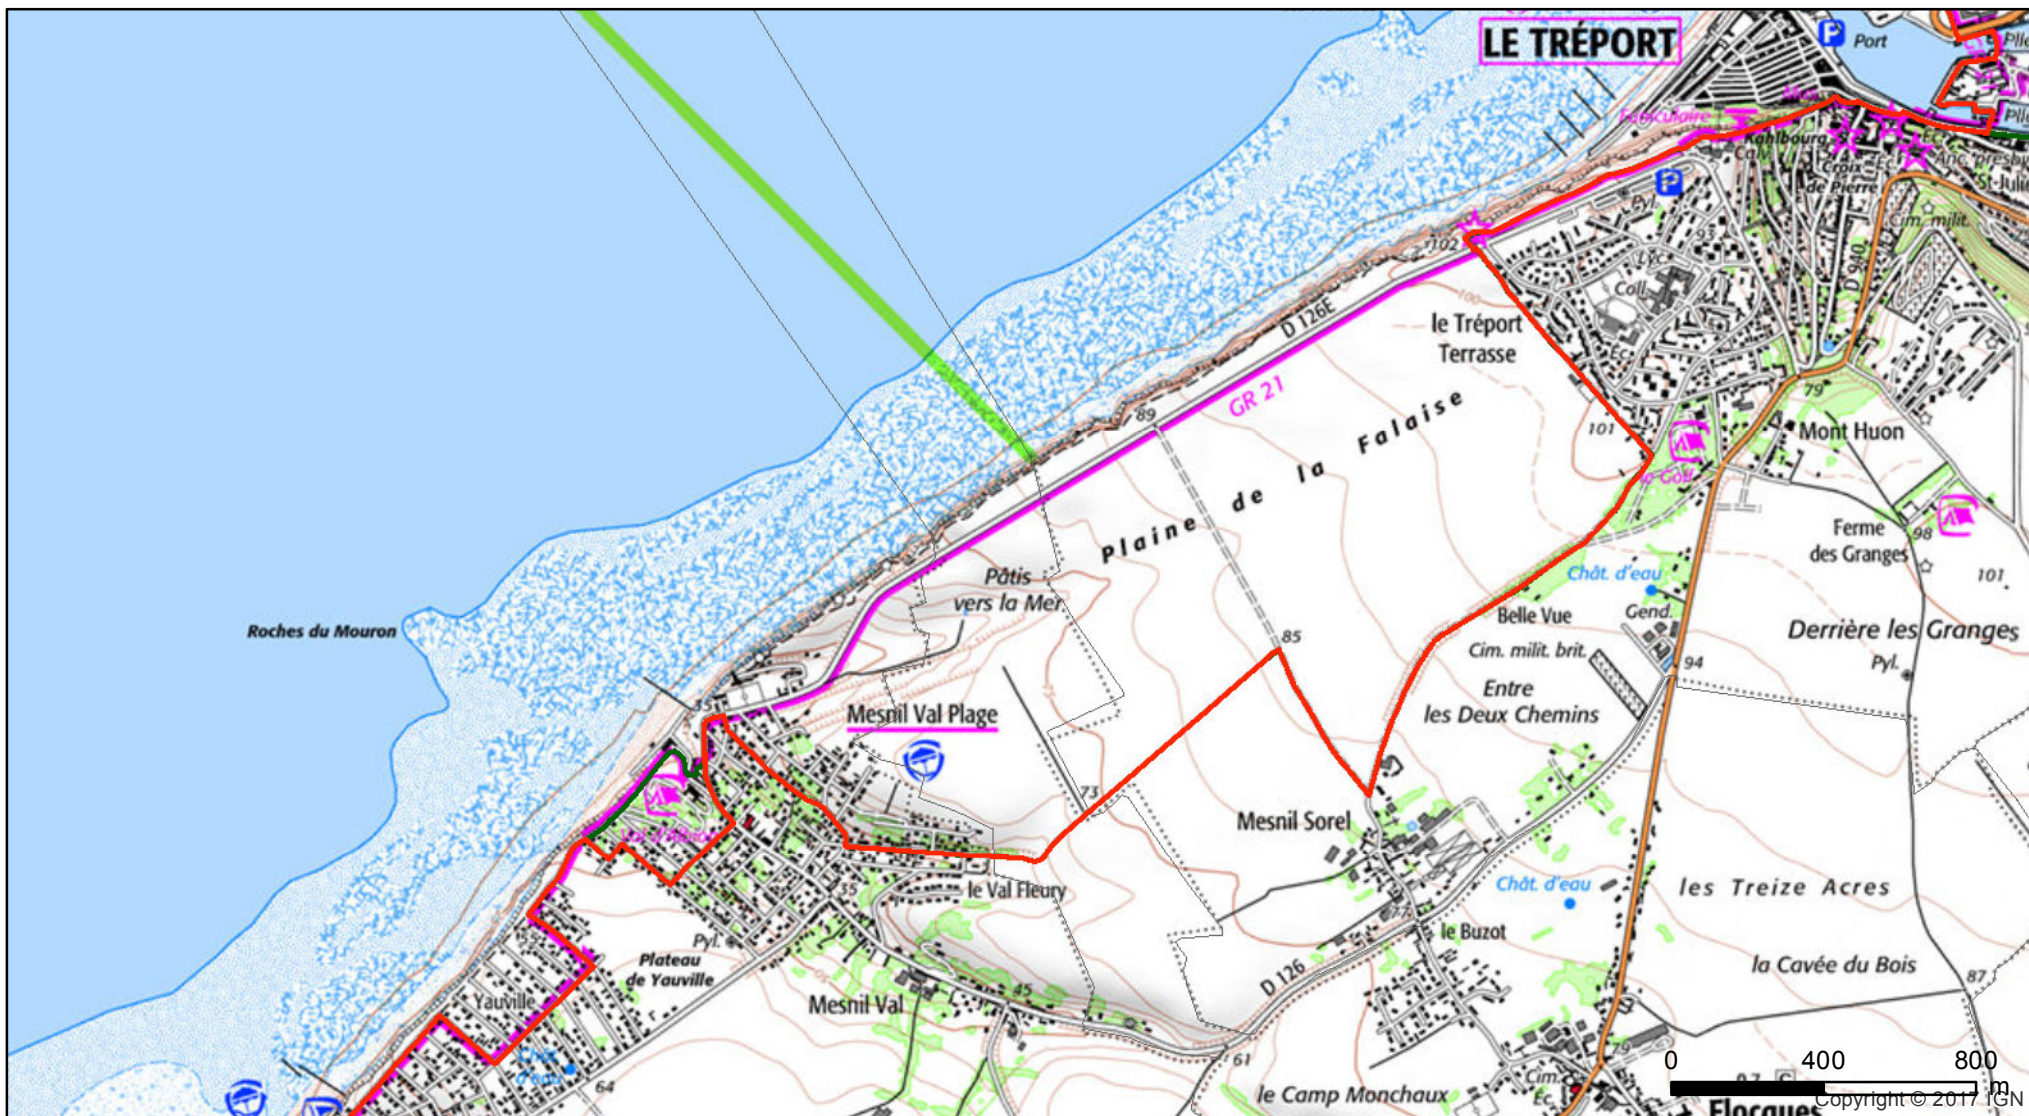

GR 21 : Le Tréport Criel

- Non Balisé (tireté)
 - GR Européen
 - Itinéraire non fédéral
- France SCAN IGN

Commentaires :

Modification balisée par le Mesnil-Sorel suite à des éboulements de falaise
Arrivé sur Criel - Mesnil Val et Rue Chewington : arrêté à toutes circulations