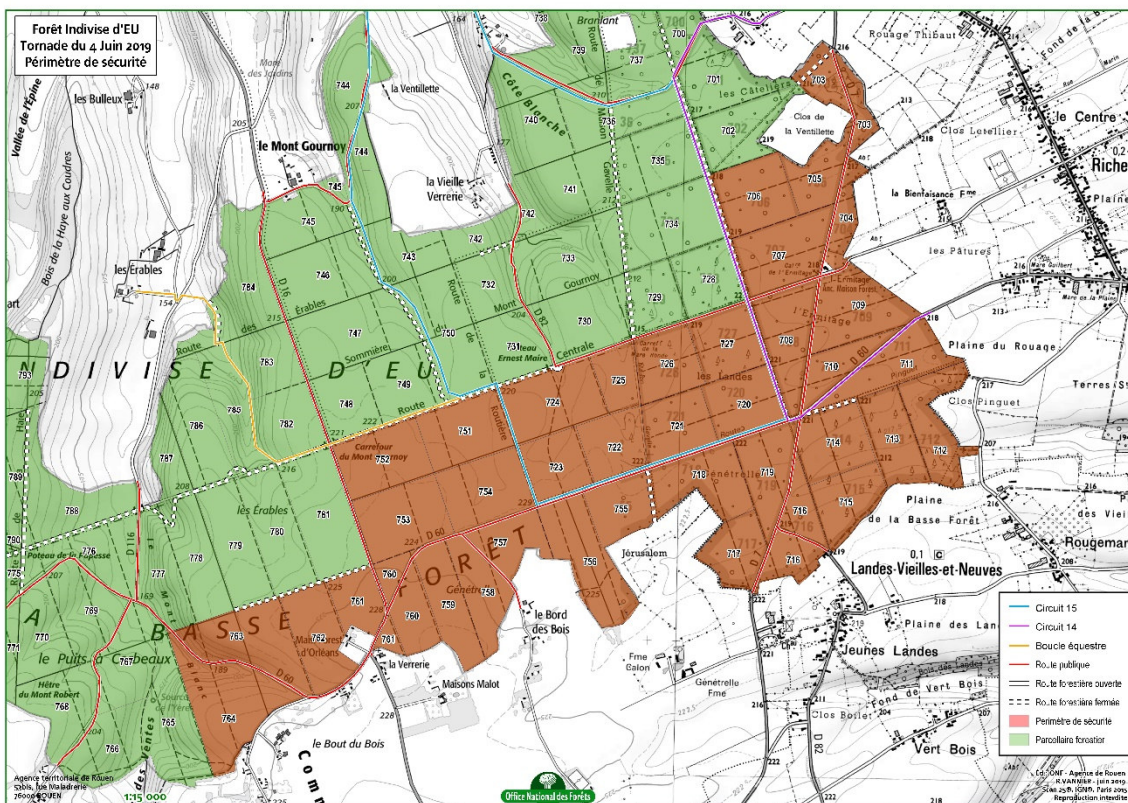

UNE TORNADE A EU LIEU EN FORET D'EU LE 4 JUIN 2019

Attention, longtemps après la tempête, LA FORET RESTE DANGEREUSE !

Des arbres déstabilisés, penchés, des branches cassées, en équilibre, risquent à tout moment de tomber.

Pour raison de sécurité, ne pénétrez pas dans le secteur en orange ci-dessous. Zone interdite d'accès à tous les utilisateurs sauf professionnels autorisés.

Zone non sécurisée

Travaux de bucheronnage en cours