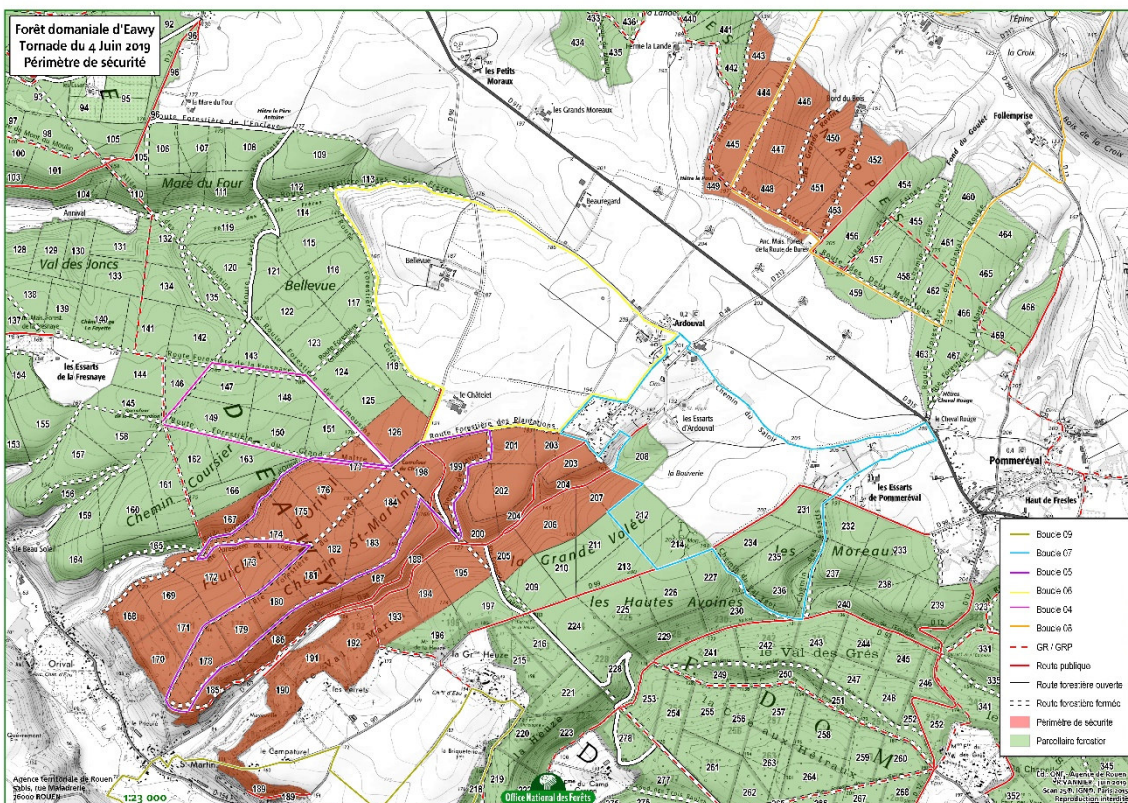

UNE TORNADE A EU LIEU EN FORET D'EAWY LE 4 JUIN 2019

Attention, longtemps après la tempête, LA FORET RESTE DANGEREUSE !

Des arbres déstabilisés, penchés, des branches cassées, en équilibre, risquent à tout moment de tomber.

Pour raison de sécurité, ne pénétrez pas dans le secteur en orange ci-dessous. Zone interdite d'accès à tous les utilisateurs sauf professionnels autorisés.

Zone non sécurisée

**Travaux de
bucheronnage en
cours**