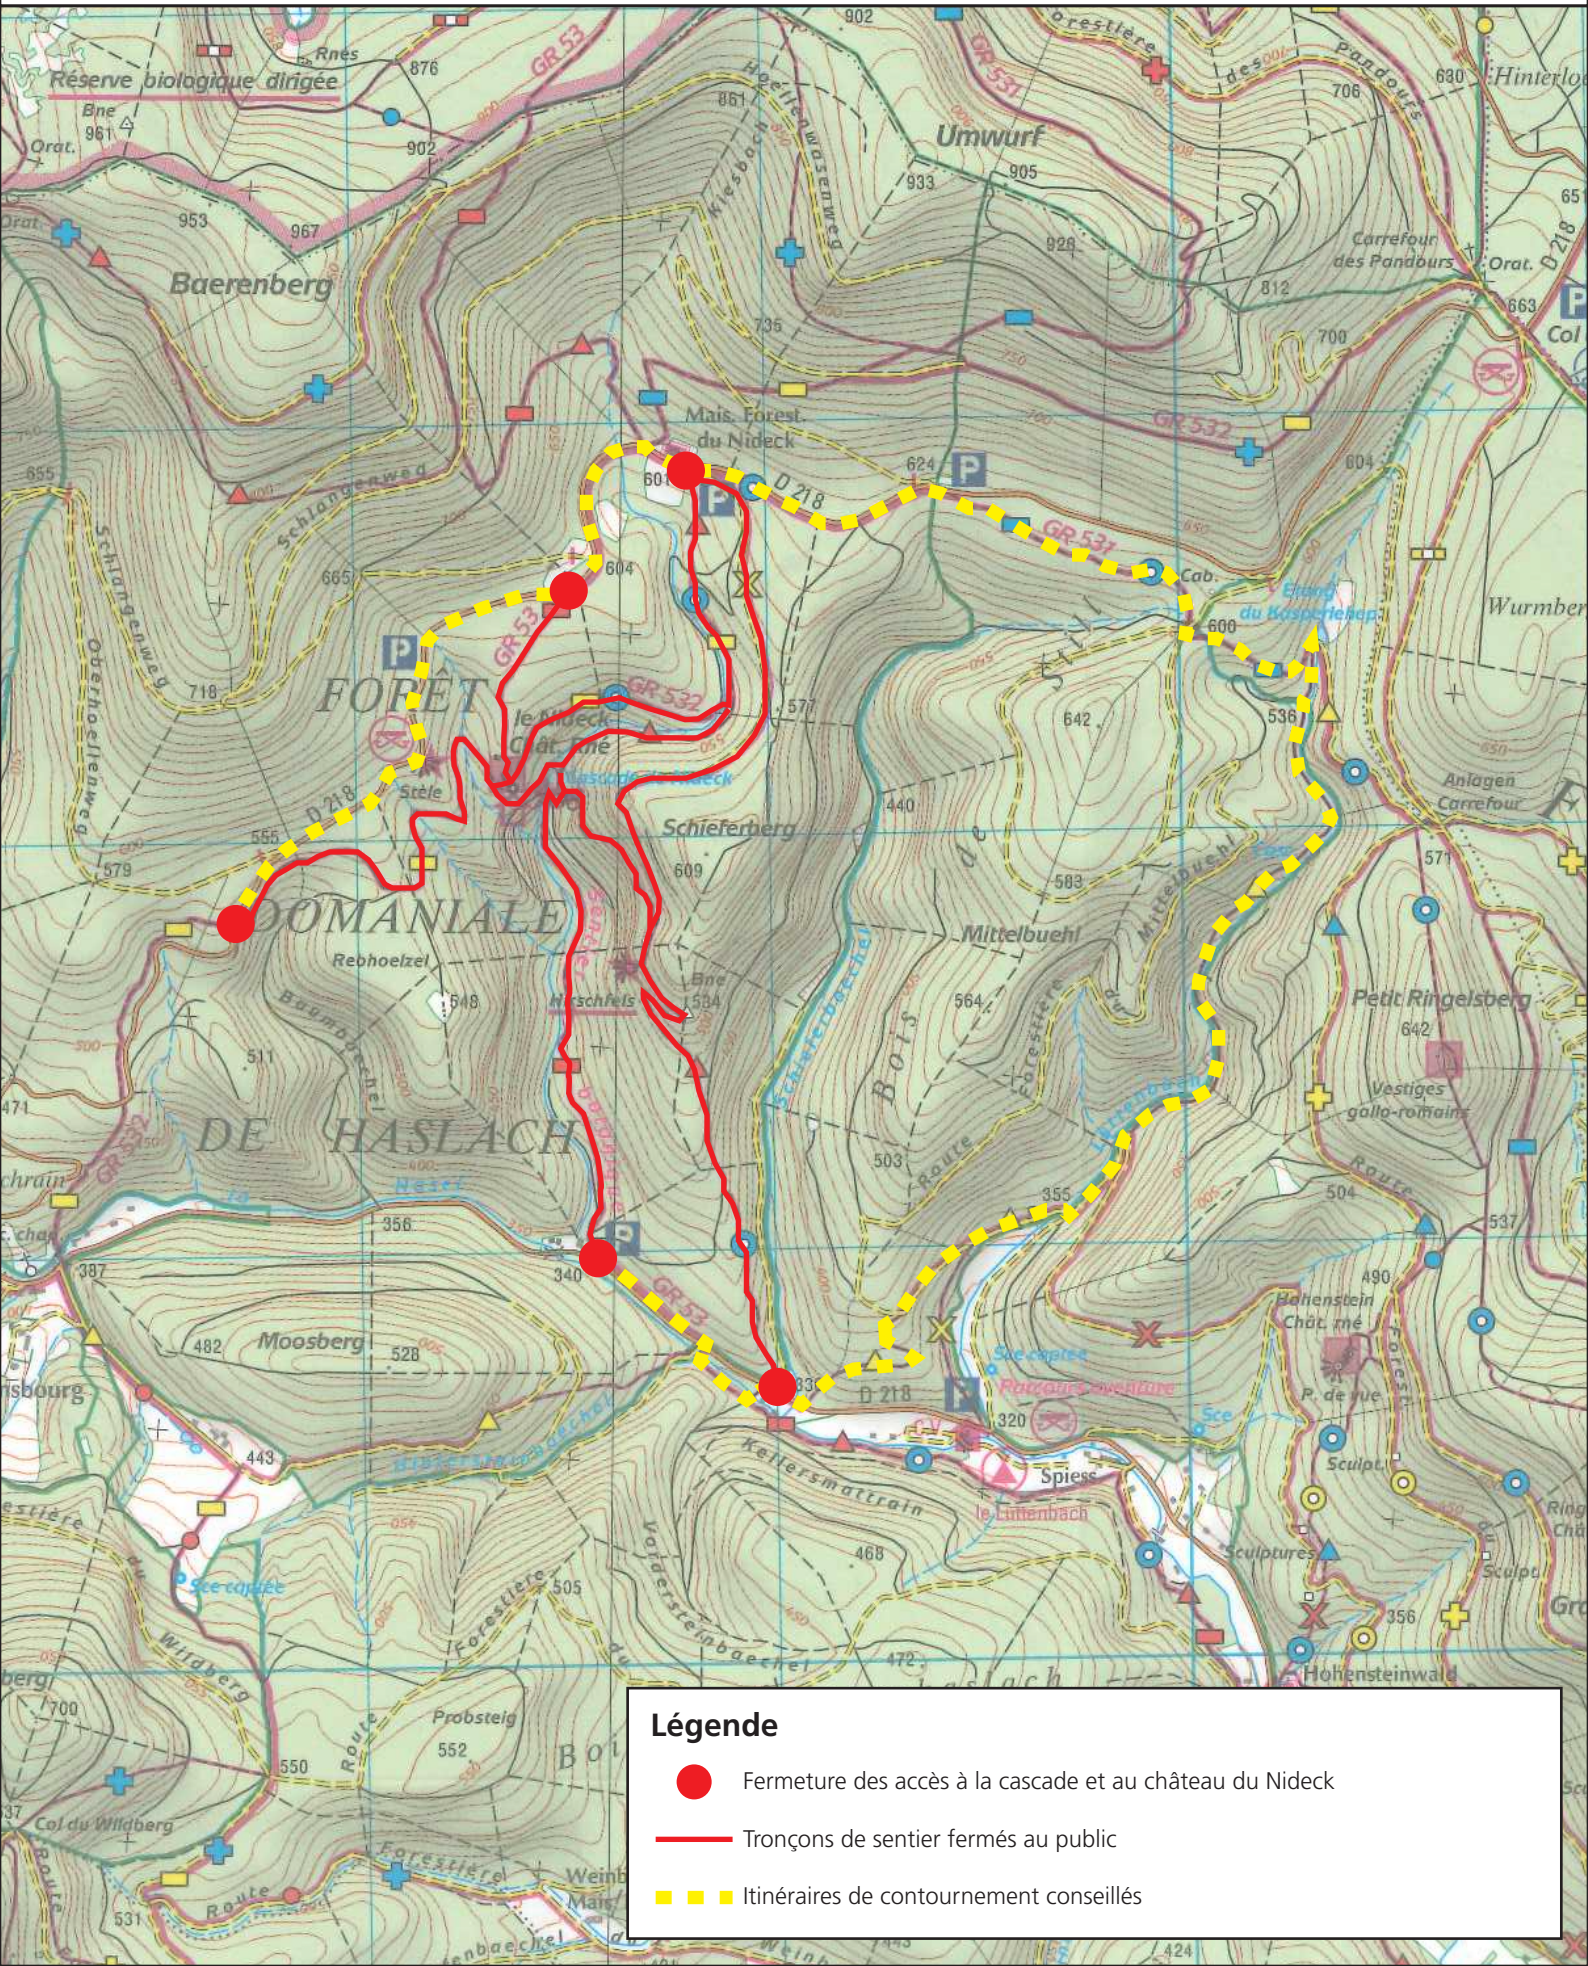

# REHABILITATION DU SENTIER DU NIDECK

Tronçons de sentier fermés au public pendant la durée des travaux et itinéraires de contournement

**Légende**

- Fermeture des accès à la cascade et au château du Nideck
- Tronçons de sentier fermés au public
- ▣ Itinéraires de contournement conseillés