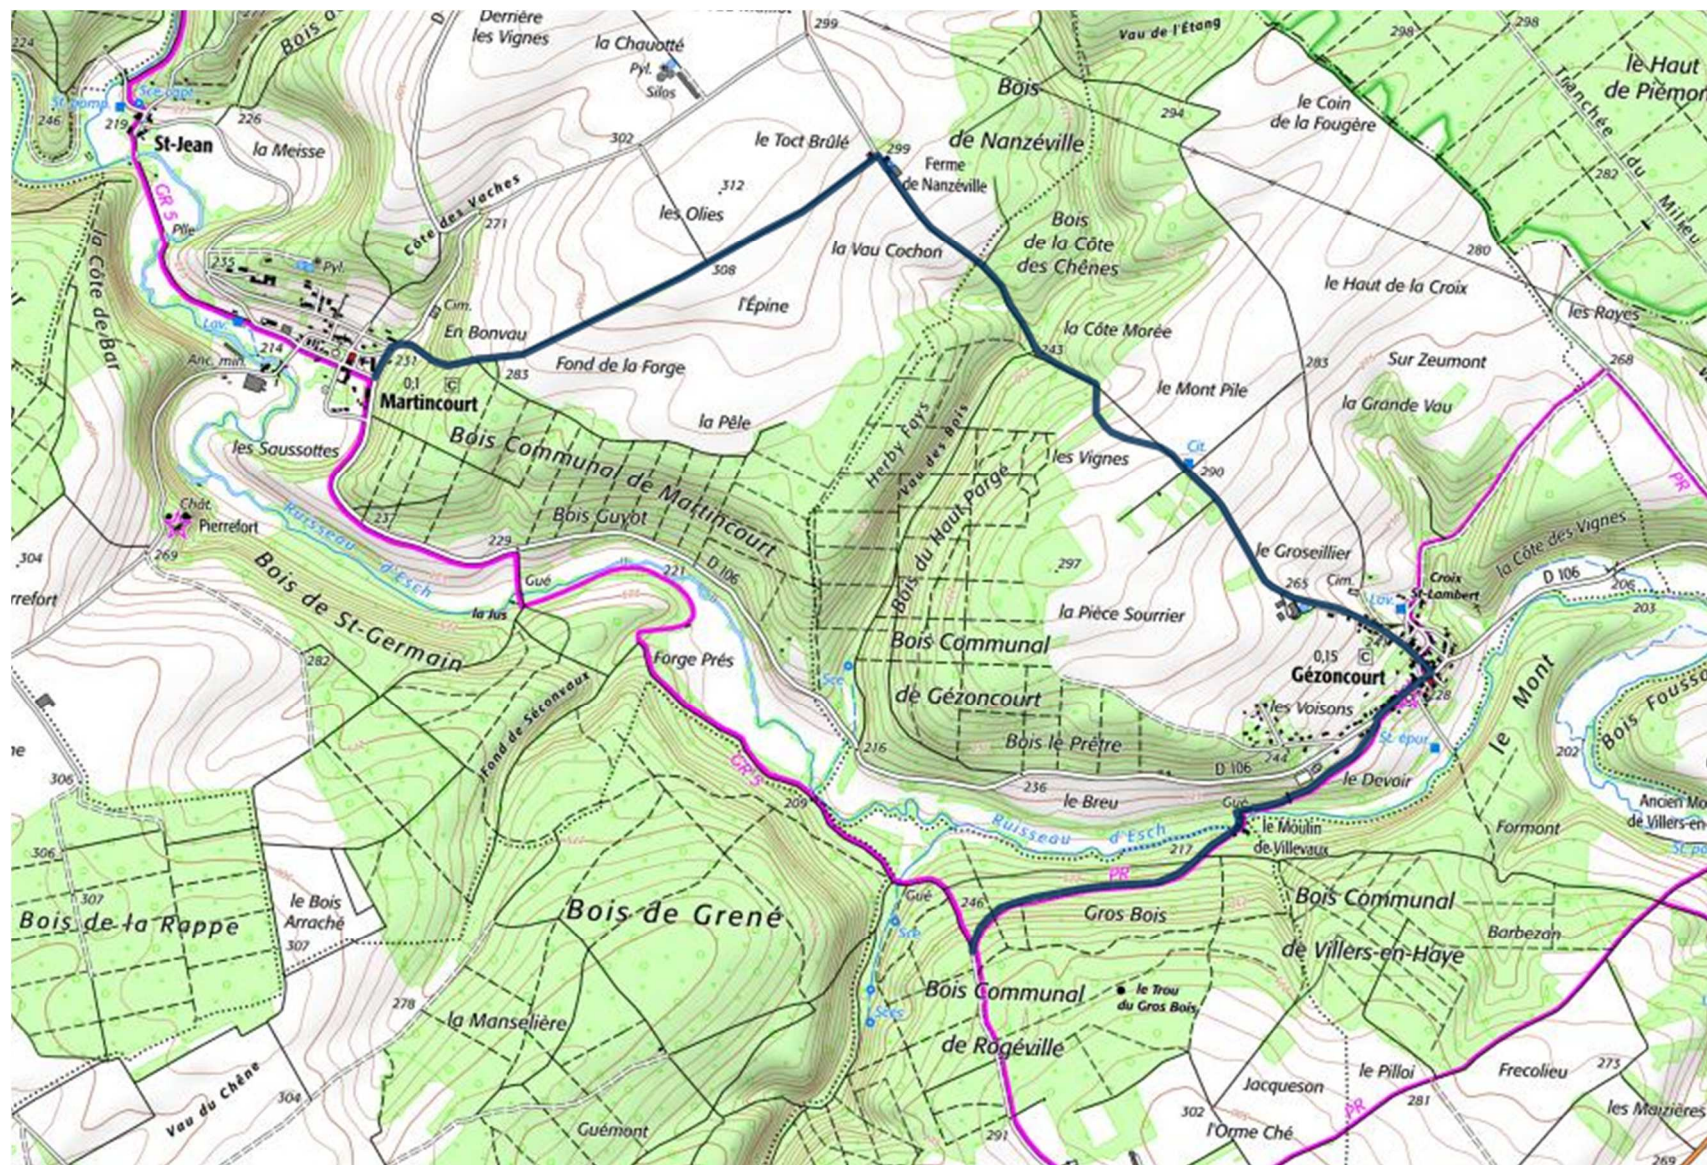

## Modification définitive du tracé du GR 5 entre Martincourt, Gézoncourt et le bois communal de Rogéville

La modification définitive entre Martincourt, Gézoncourt et le bois communal de Rogéville est matérialisée sur la carte par le tracé en vert foncé.