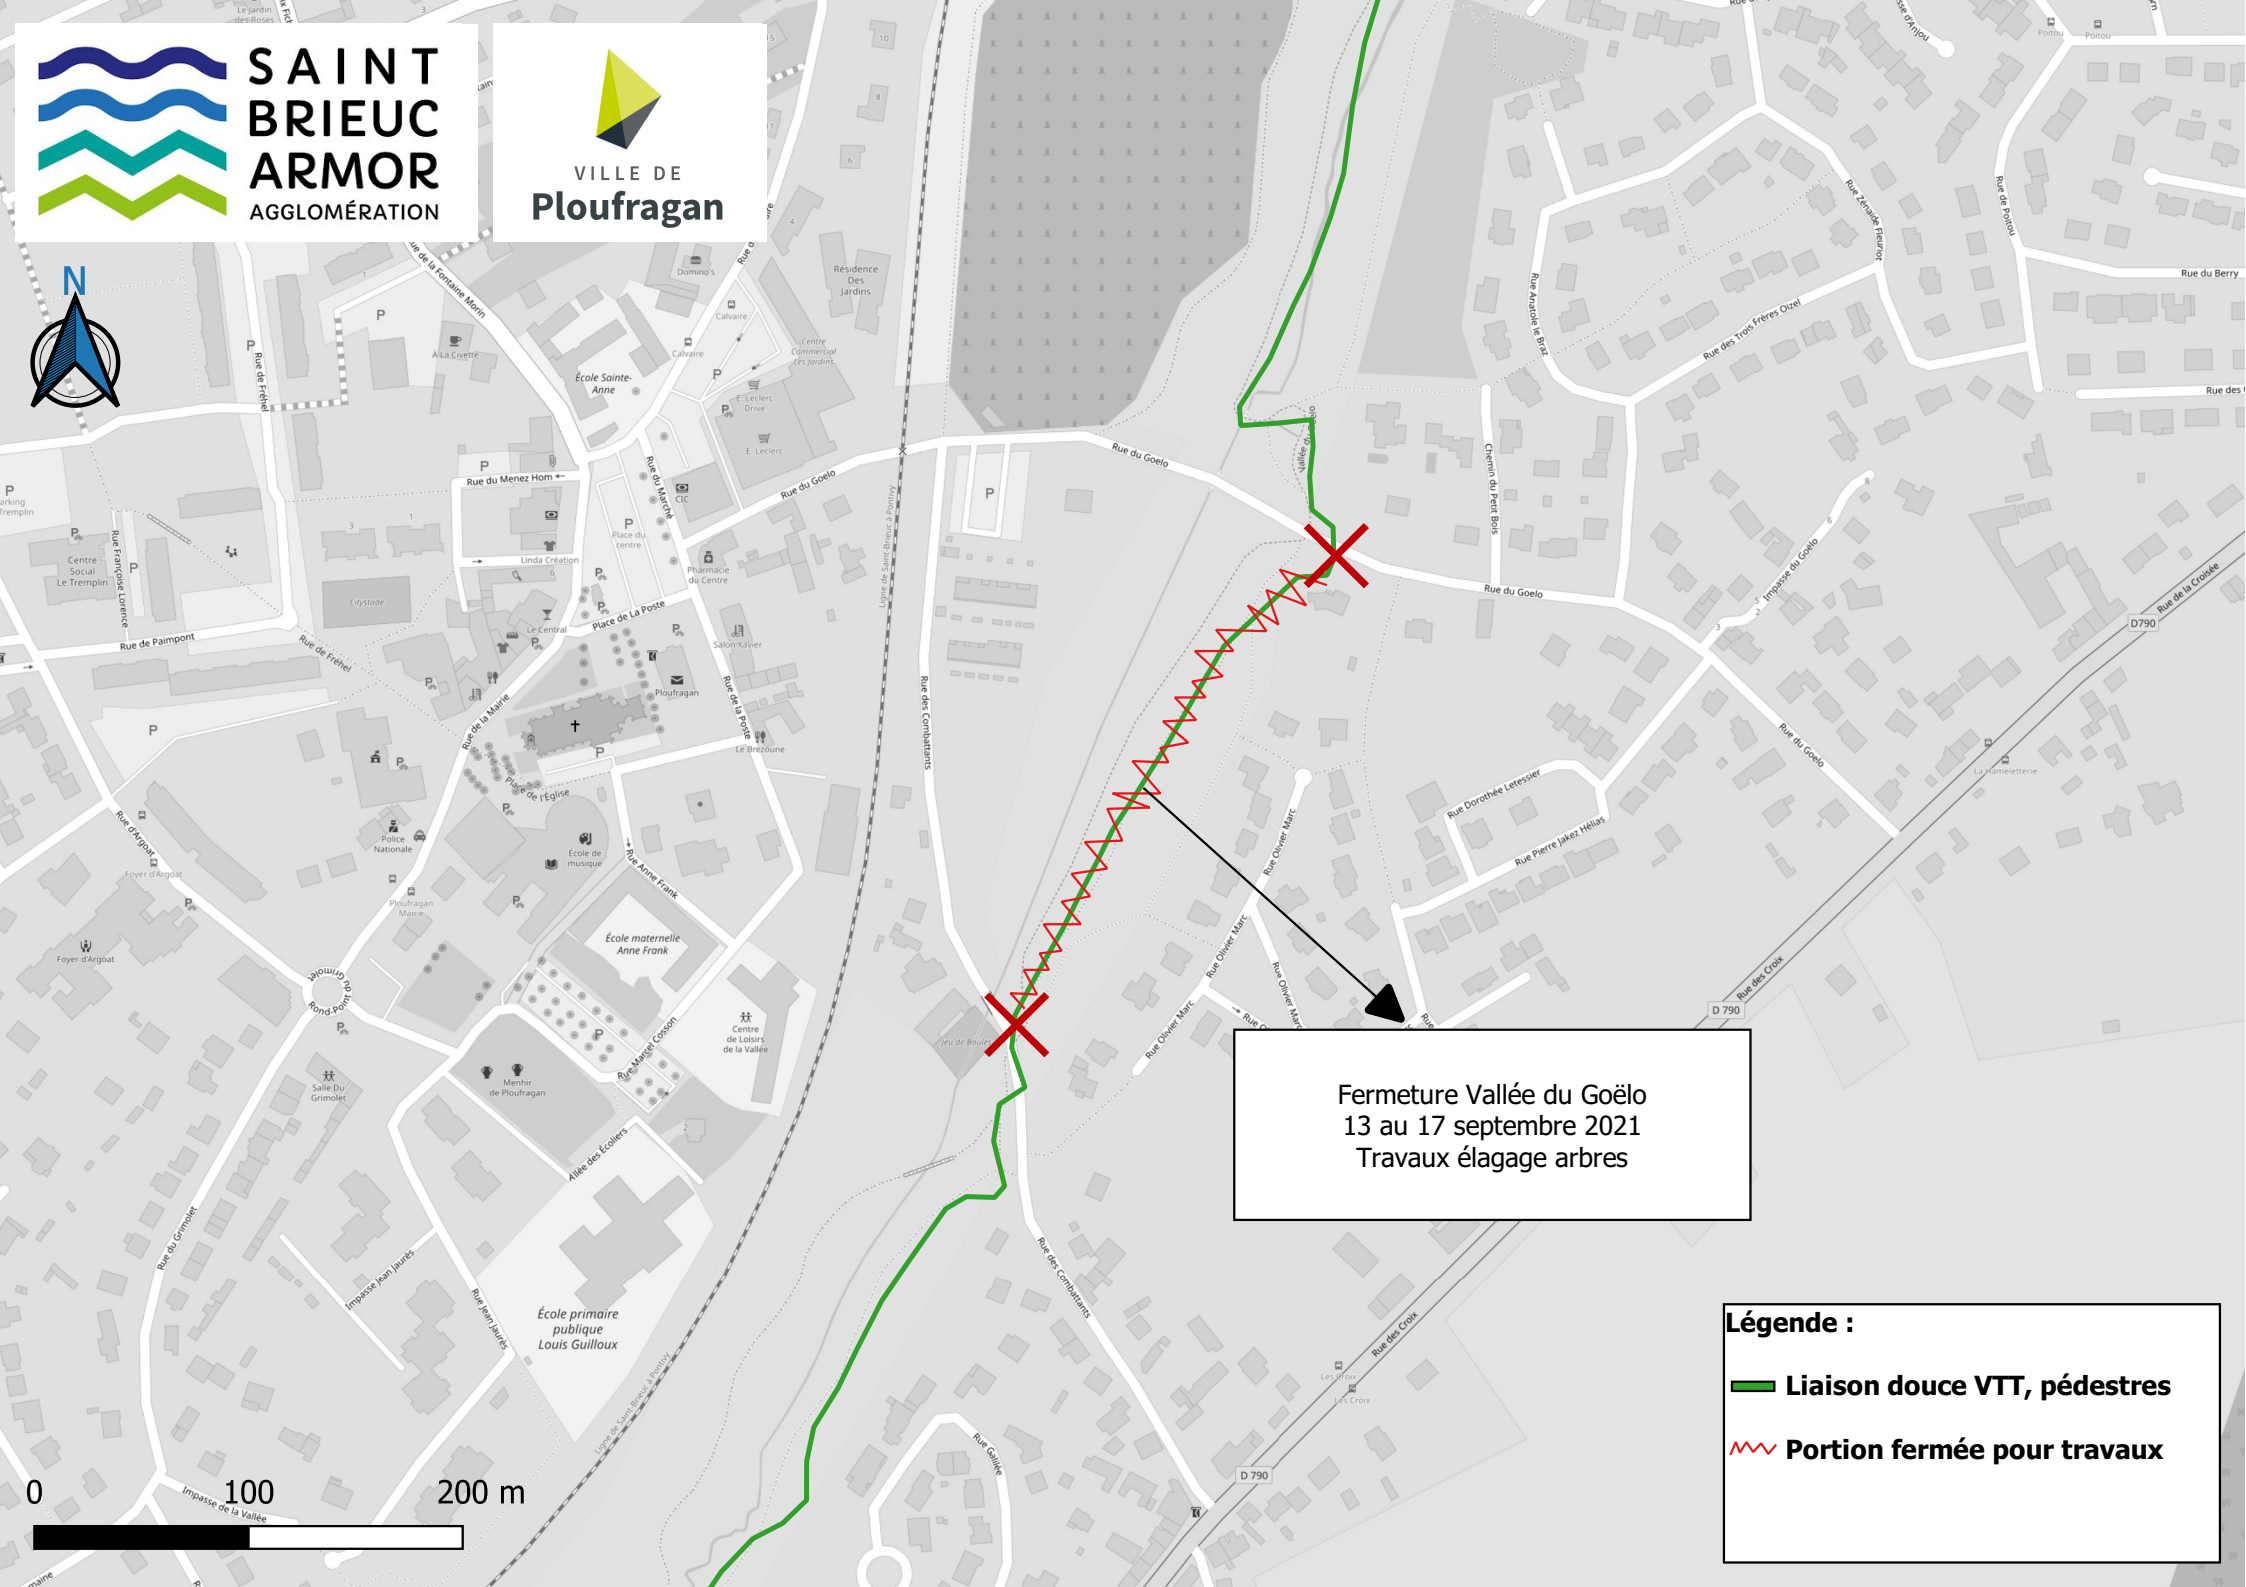

**SAINT
BRIEUC
ARMOR**
AGGLOMÉRATION

VILLE DE
Ploufragan

Fermeture Vallée du Goëlo
13 au 17 septembre 2021
Travaux élagage arbres

Légende :

-  Liaison douce VTT, pédestres
-  Portion fermée pour travaux