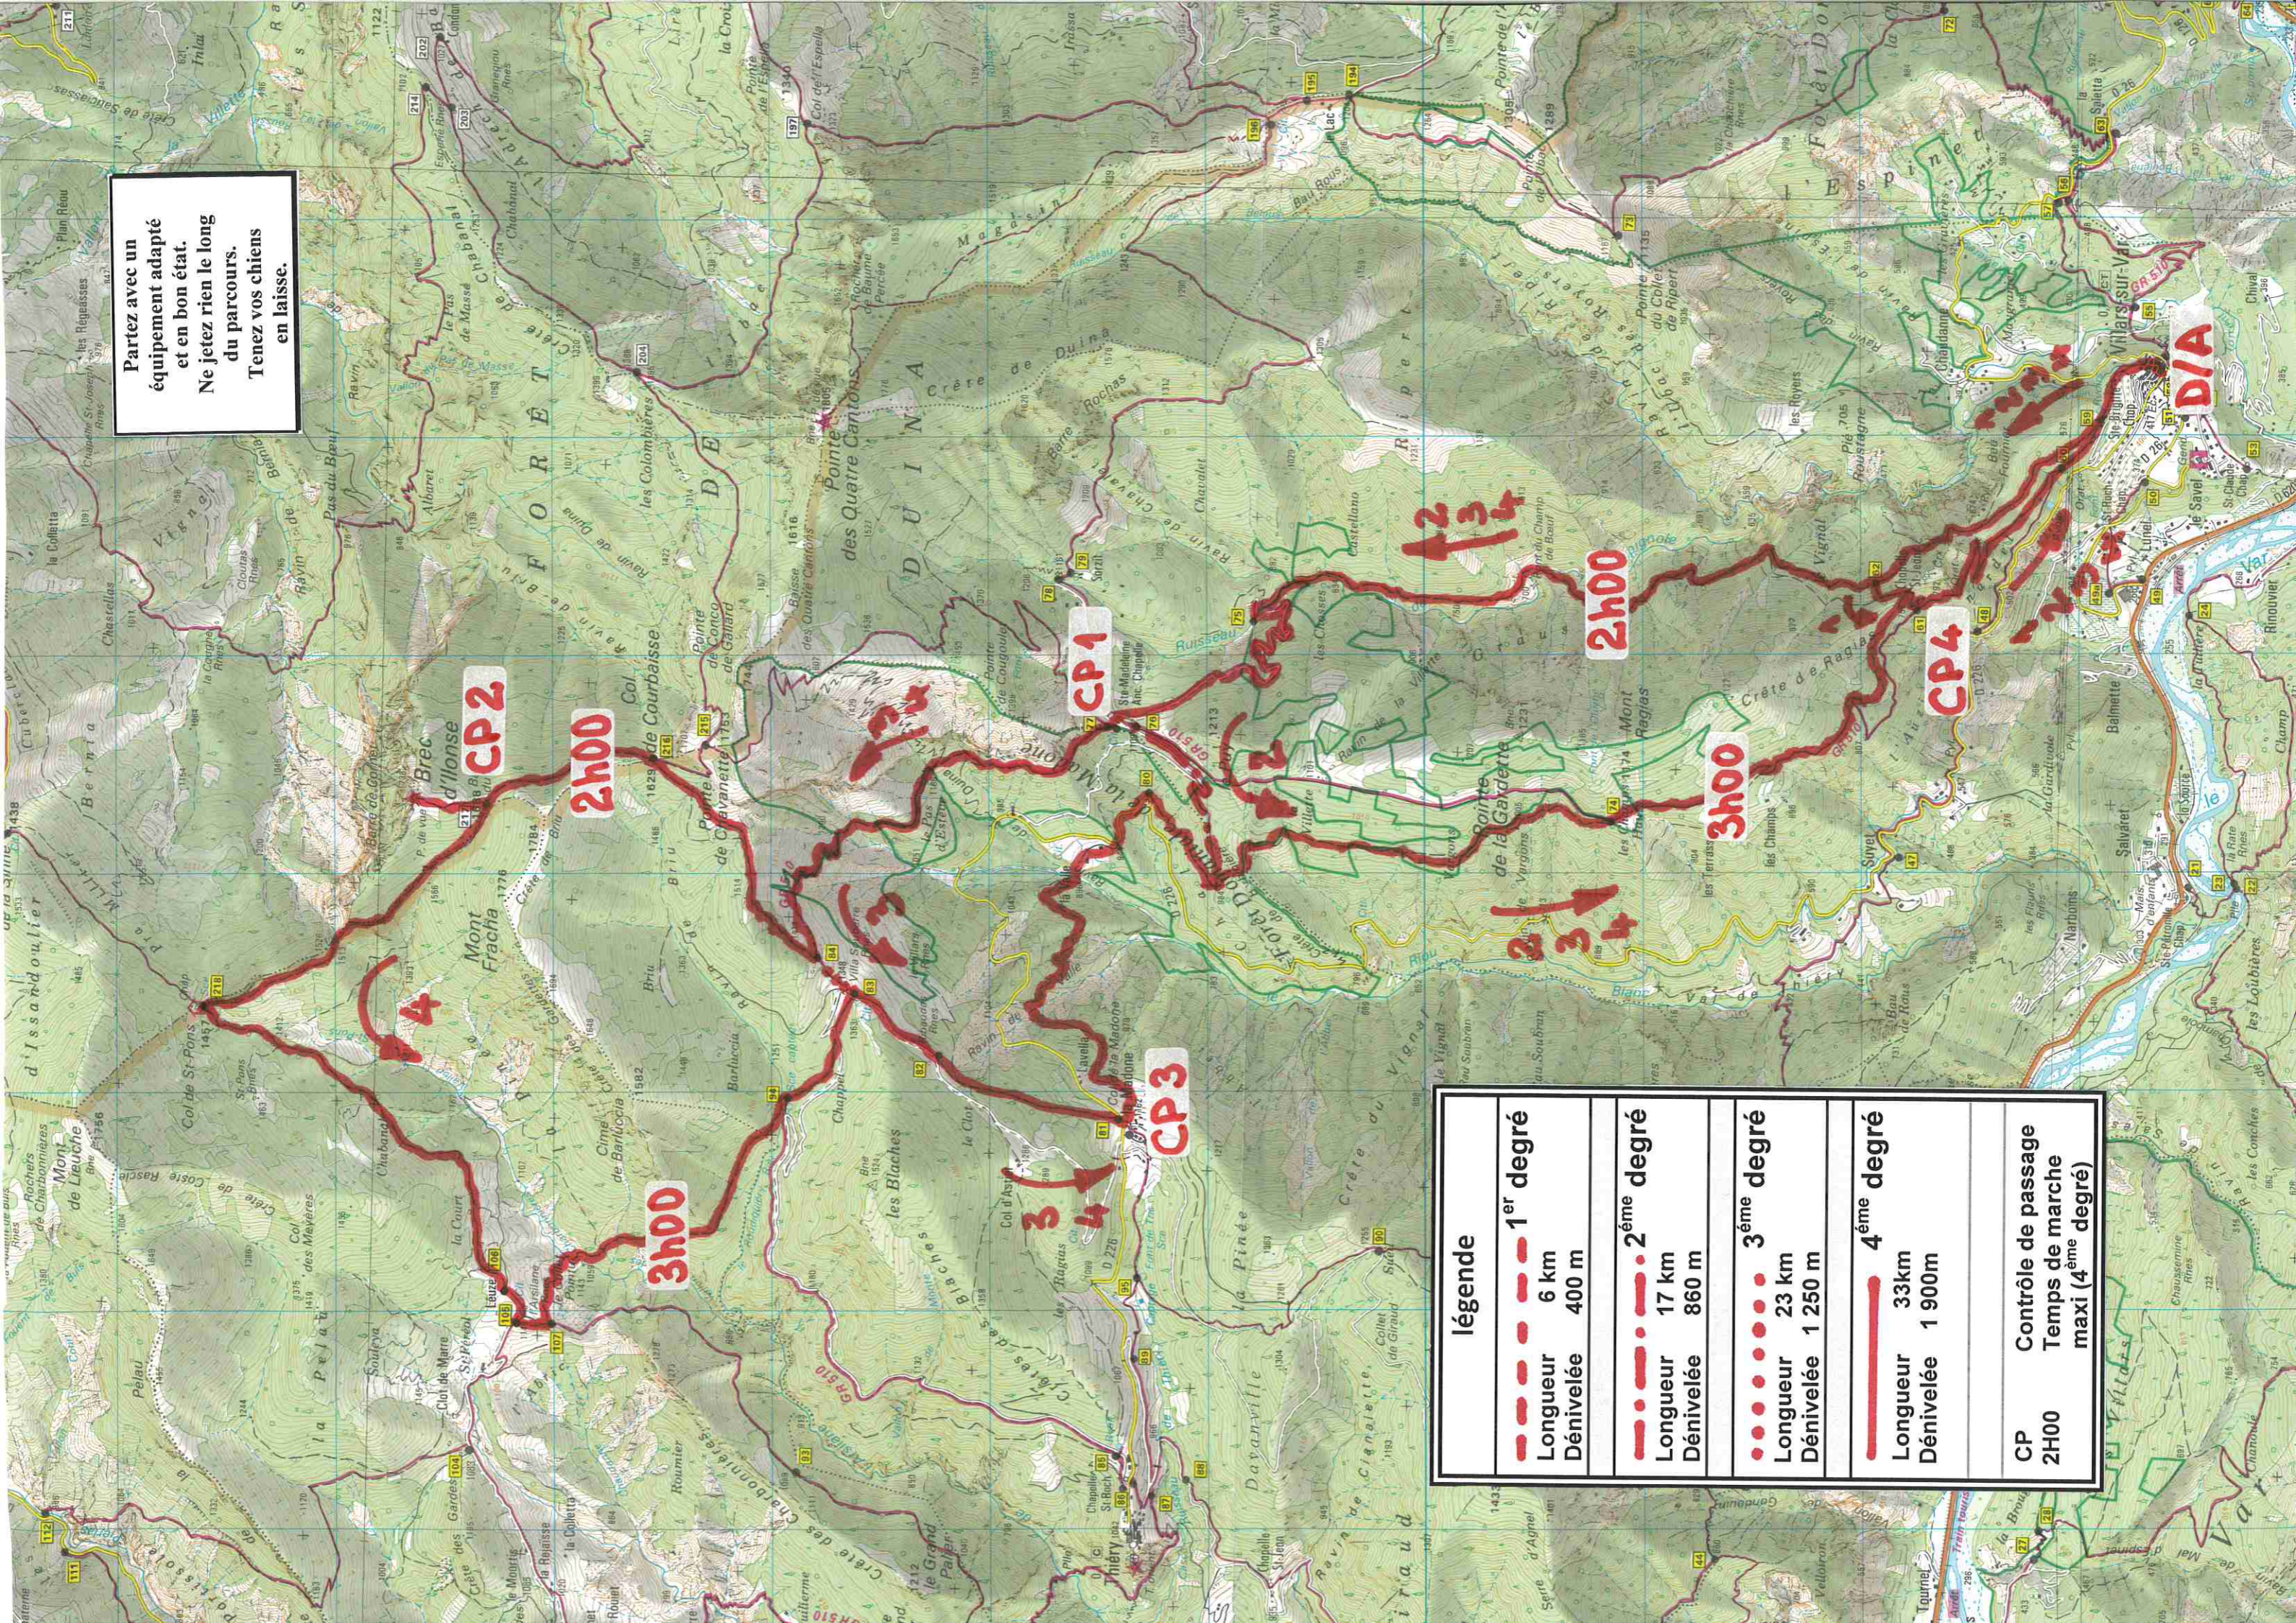

Partez avec un équipement adapté et en bon état.
Ne jetez rien le long du parcours.
Tenez vos chiens en laisse.

légende	
	1^{er} degré
Longueur 6 km	
Dénivelée 400 m	
	2^{ème} degré
Longueur 17 km	
Dénivelée 860 m	
	3^{ème} degré
Longueur 23 km	
Dénivelée 1 250 m	
	4^{ème} degré
Longueur 33km	
Dénivelée 1 900m	
CP	Contrôle de passage
2H00	Temps de marche maxi (4 ^{ème} degré)