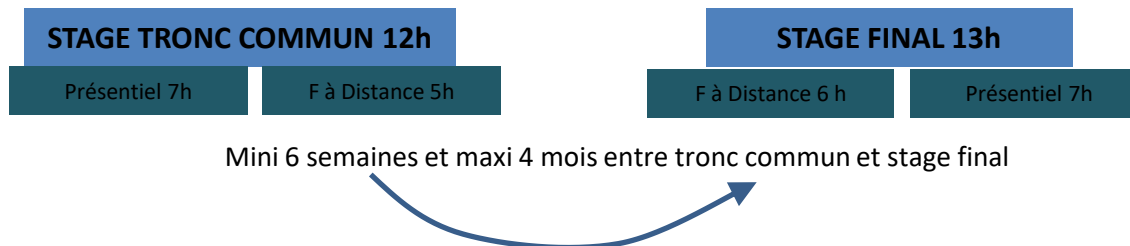

les parcours de formation

Le certificat d'animateur de randonnée de proximité

Durée de validité du tronc commun : 3 ans